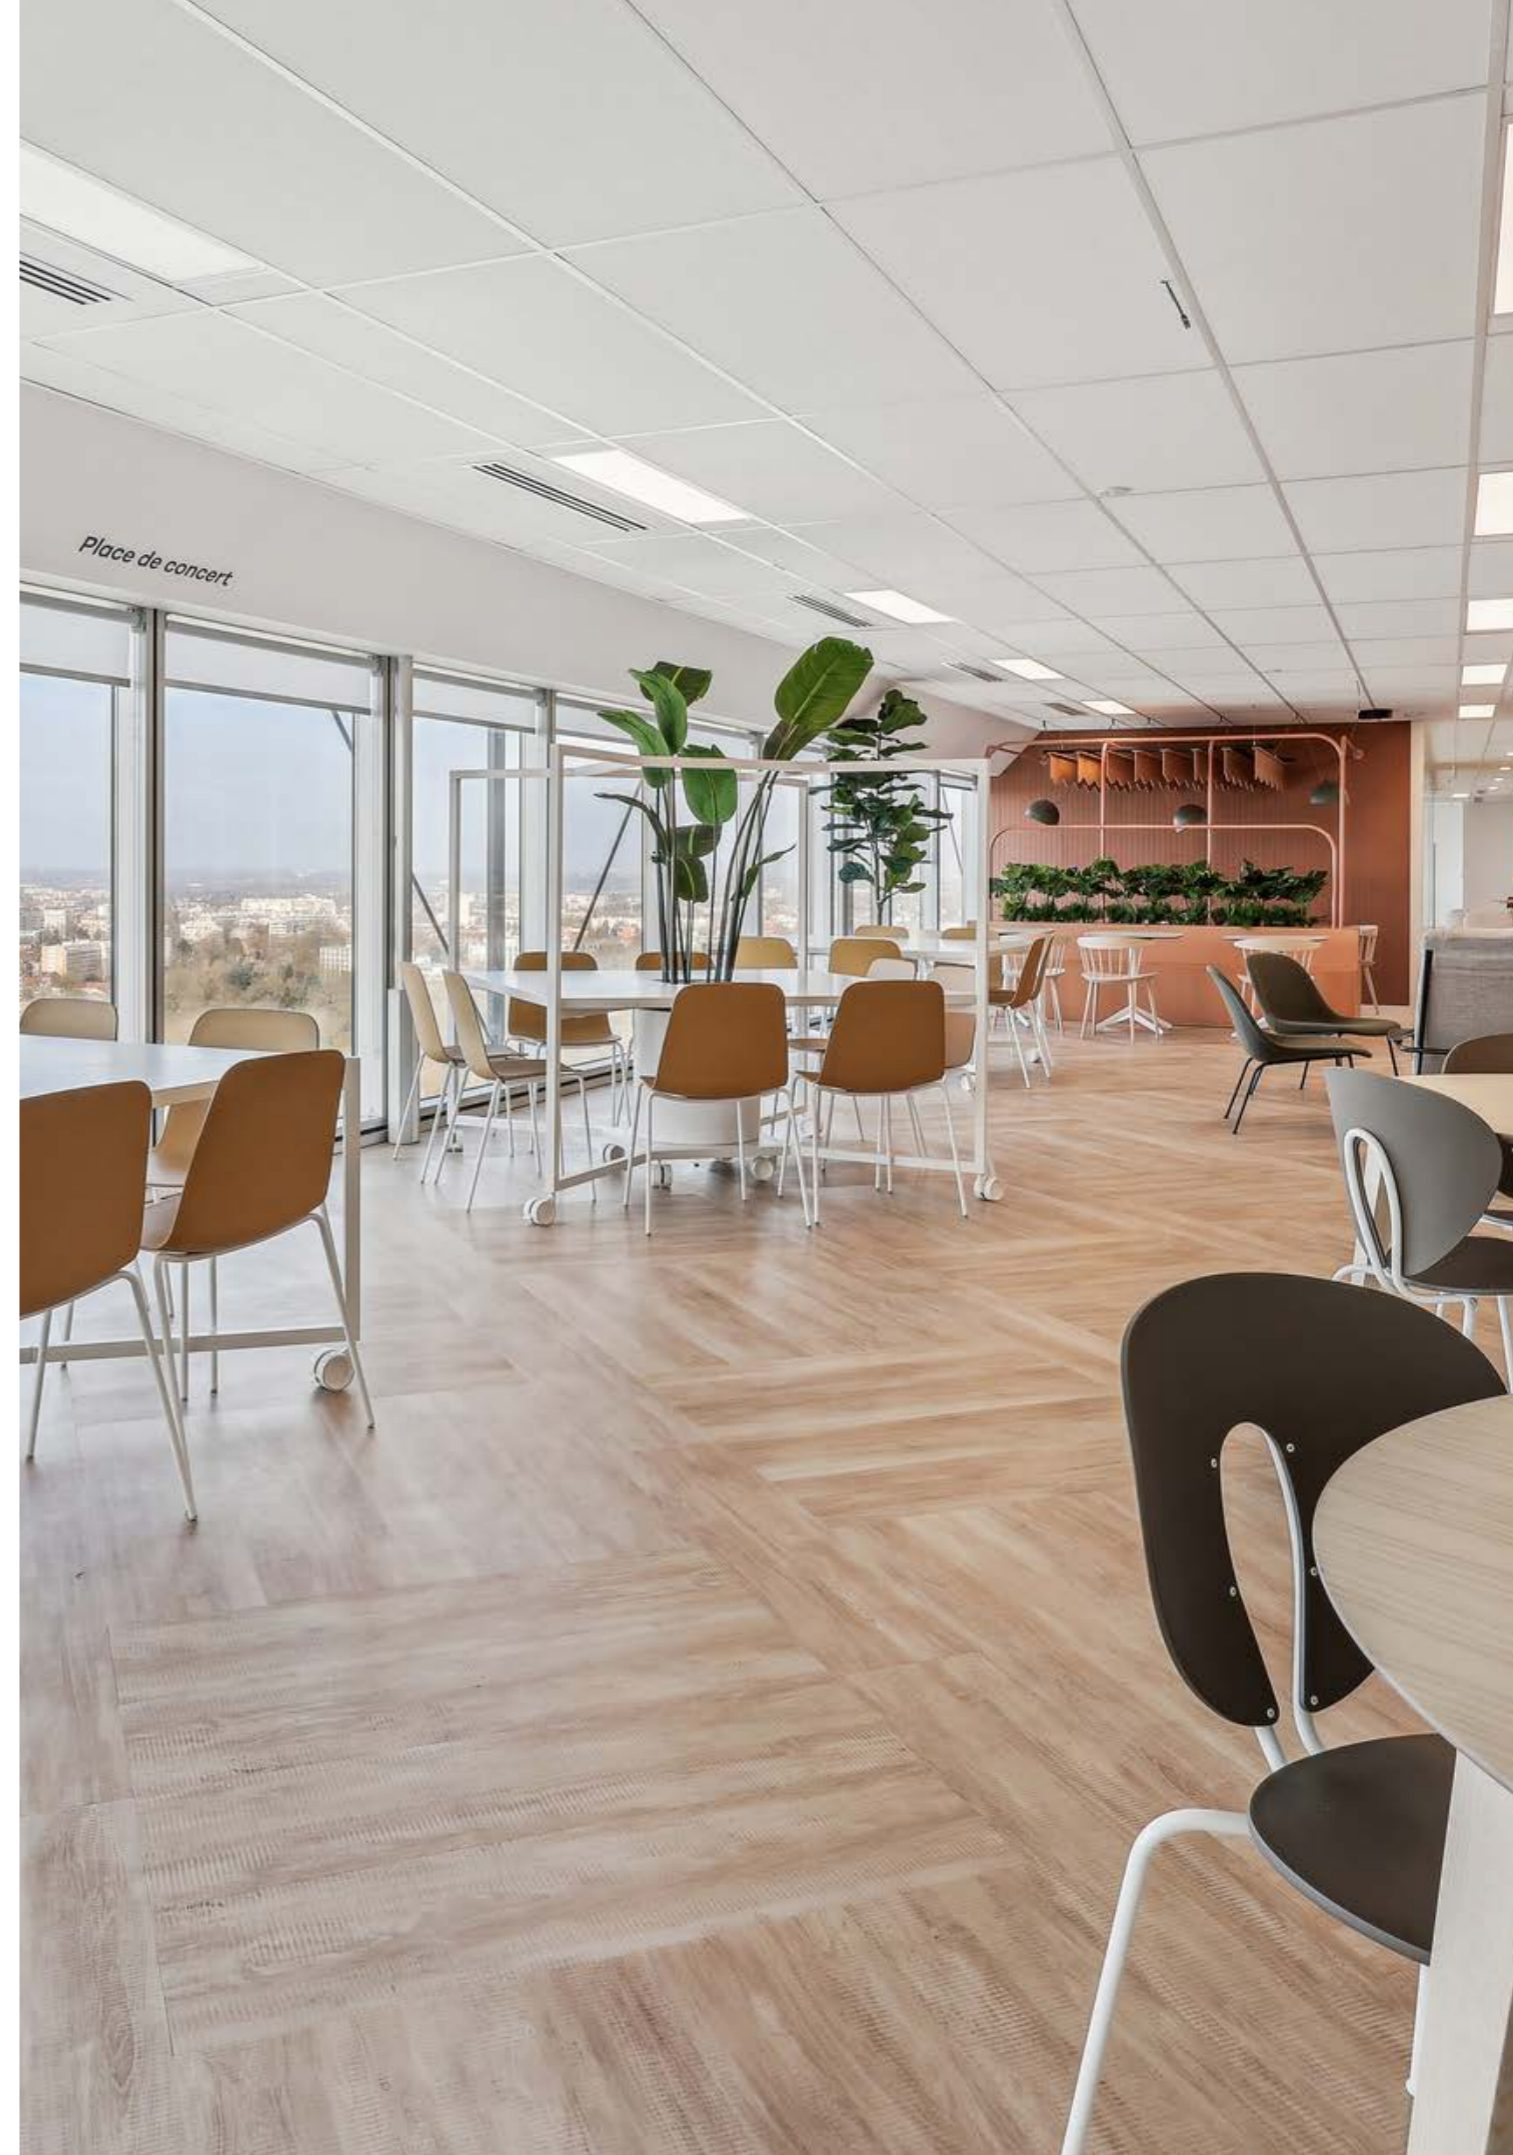

APEC

LIEU / LUGAR / LUOGO

Lille, France

MAÎTRE D'OUVRAGE / CLIENTE

APEC

ARCHITECTE / ARQUITECTO / ARCHITETTO

Kardham

POSEUR / INSTALADOR / INSTALLATORE

Crea Partnear

SUPERFICIE

500 m²

DALLES DE MOQUETTE / MOQUETA / QUADROTTE DI MOQUETTE

City of Angels

Ice Breaker

Haptic

LVT

Textured Woodgrains - Rustic Cashew

SERVICES / SERVICIOS / SERVIZI

Design Studio

PHOTOGRAPHE / FOTÓGRAFO / FOTOGRAFO

© Shootin