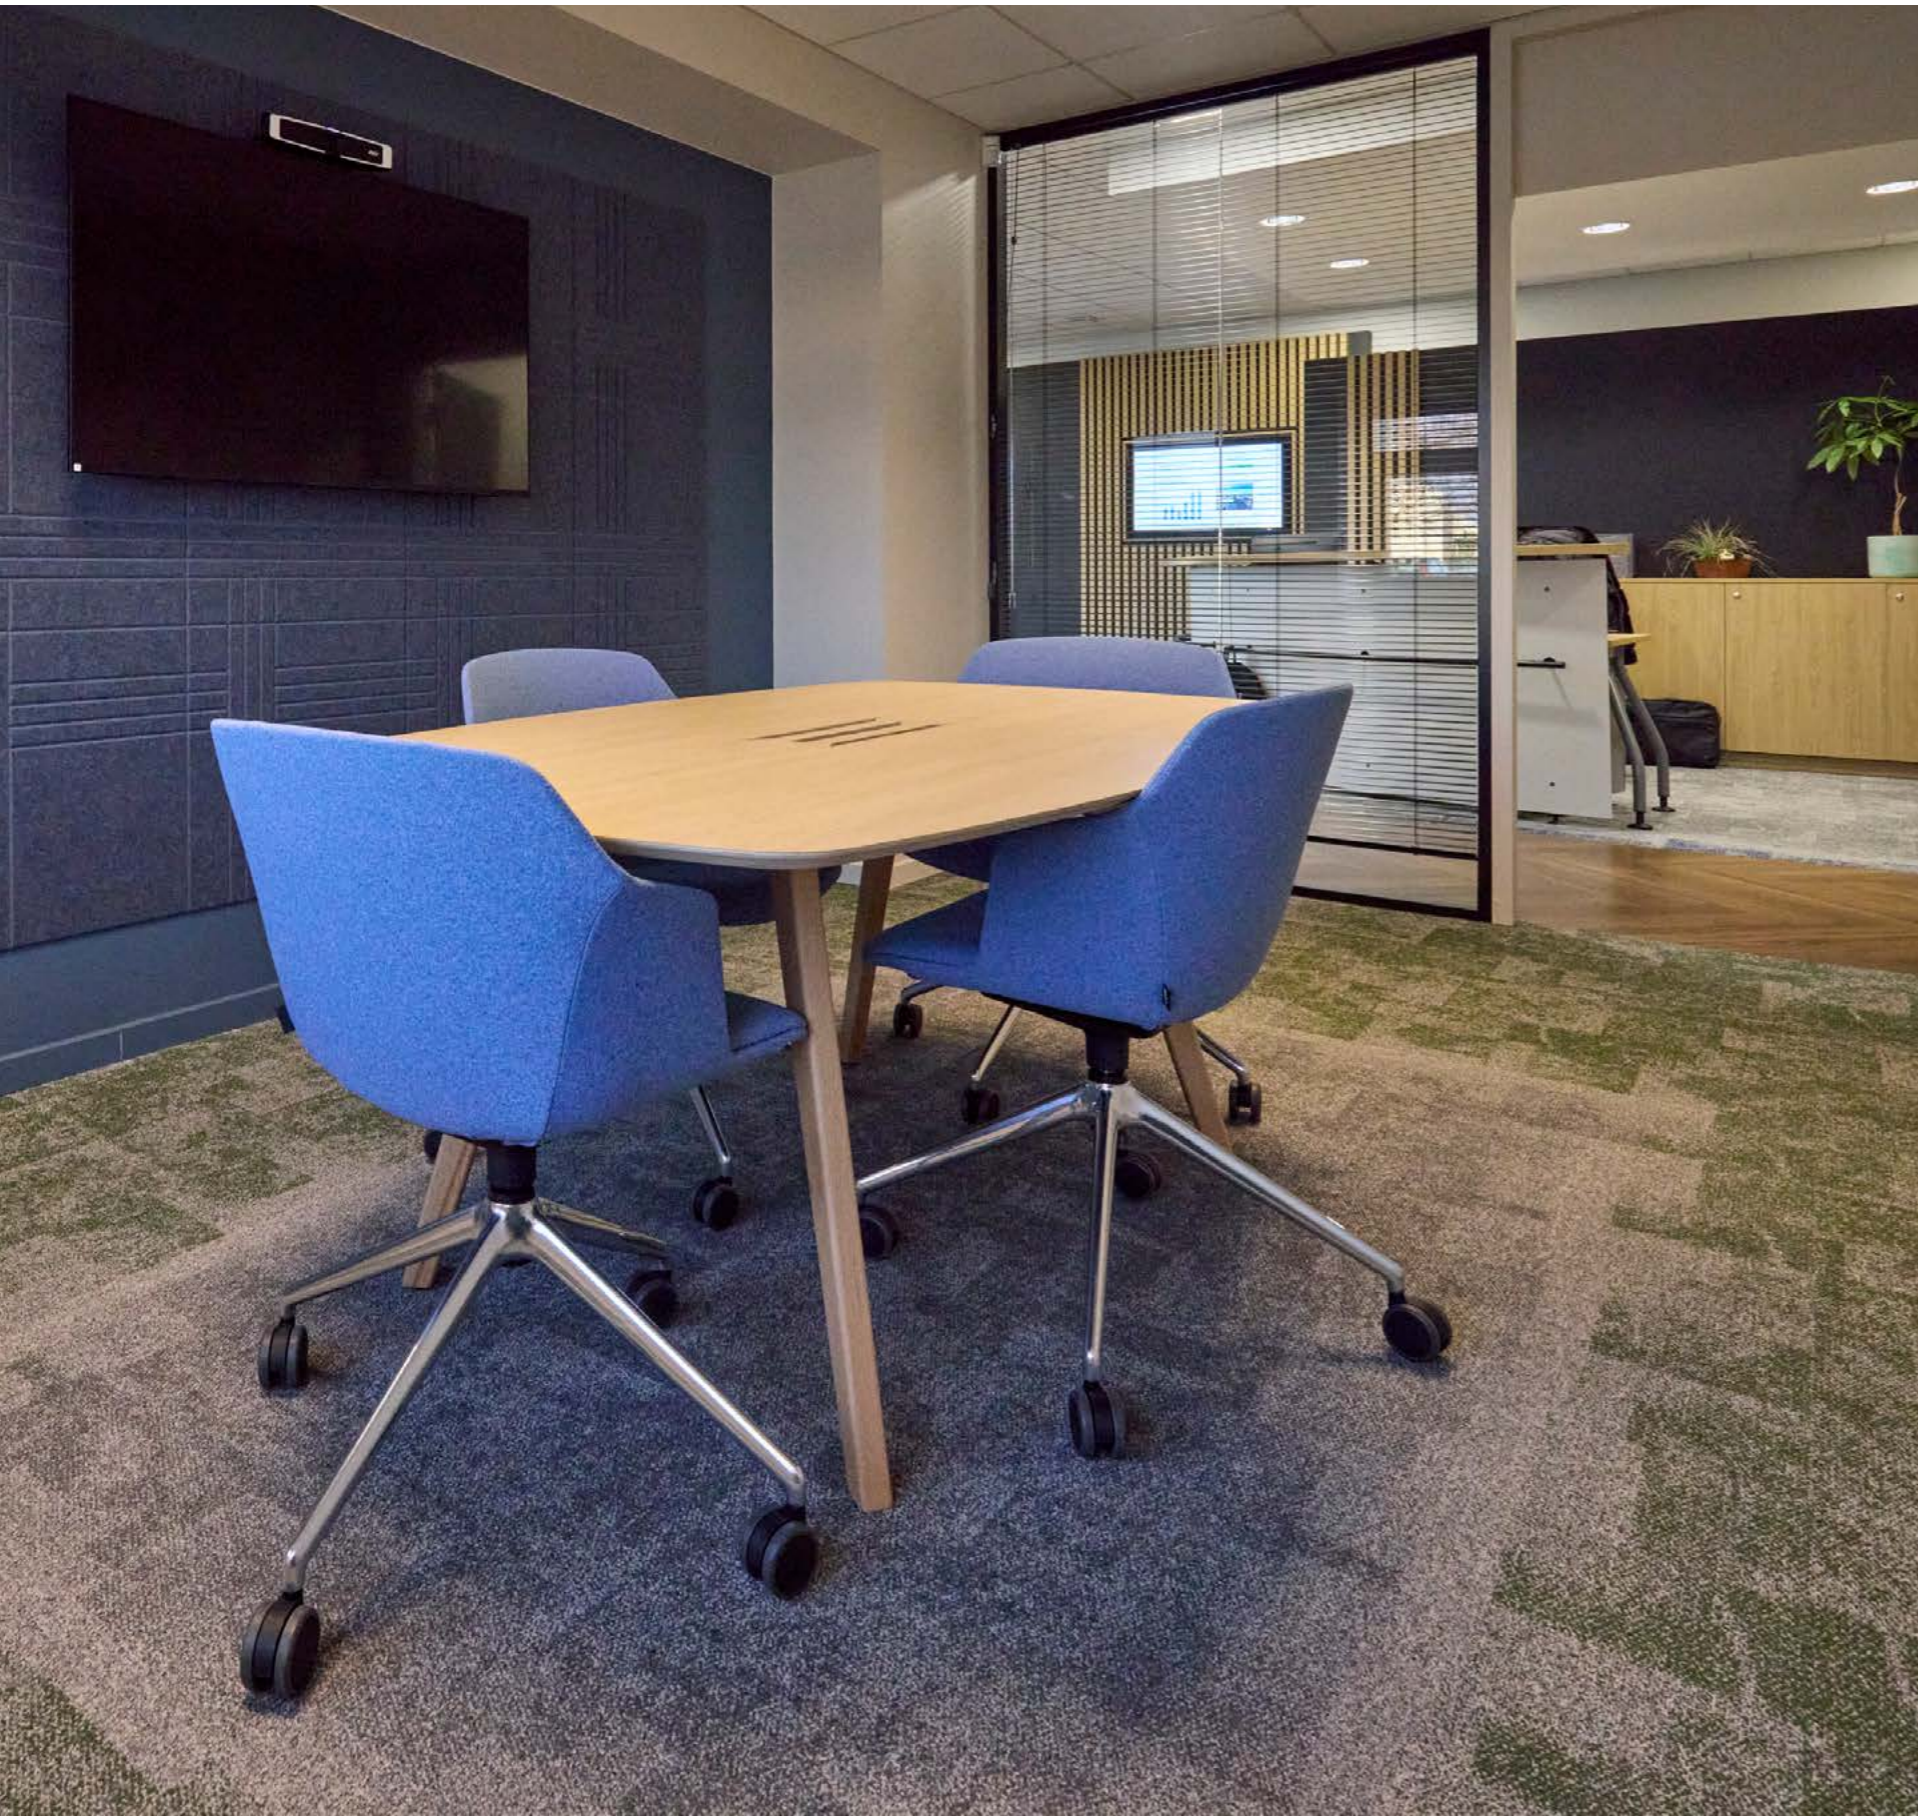

Barricade Two

Open Air - Open Air 404, Open Air 404

Transition

LVT

Natural Woodgrains - Beech, Black Walnut

PHOTOGRAPHE / FOTÓGRAFO / FOTOGRAFO

© Isomax

Hospitality