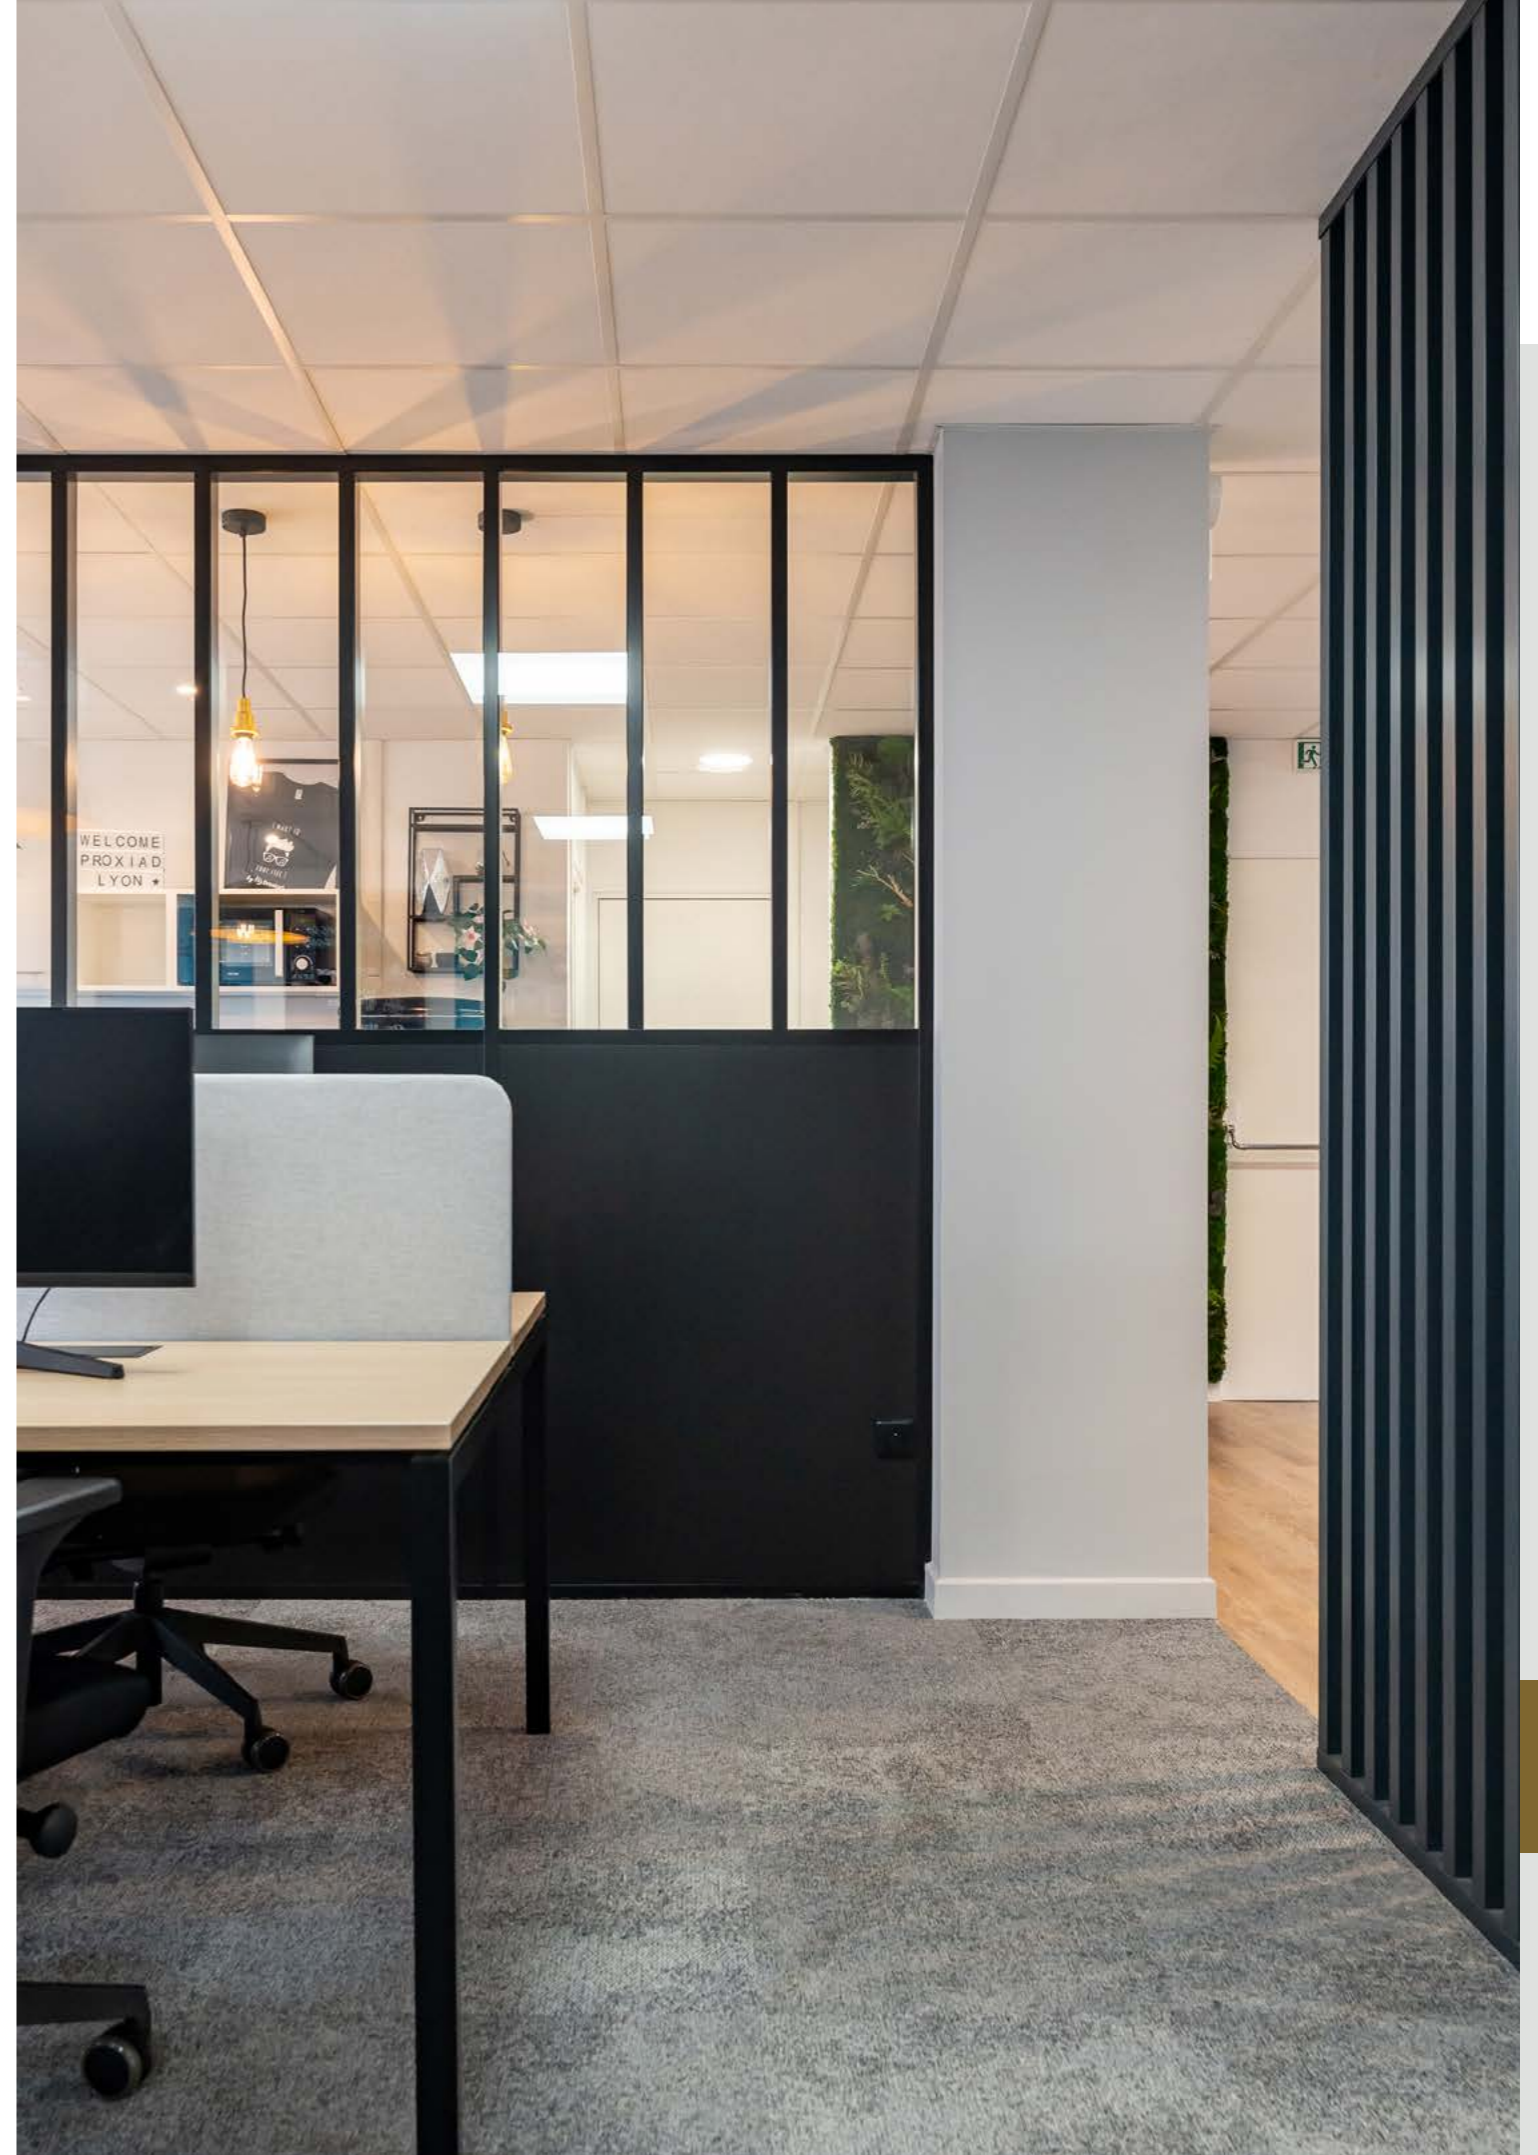

PROXIAD

LIEU / LUGAR / LUOGO

Lyon, France

MAÎTRE D'OUVRAGE / CLIENTE

Proxiad

ARCHITECTE / ARQUITECTO / ARCHITETTO

Groupe Global

POSEUR / INSTALADOR / INSTALLATORE

Groupe Global

SUPERFICIE

1800 m²

DALLES DE MOQUETTE / MOQUETA / QUADROTTE DI MOQUETTE

Recreation

LVT

Textured Woodgrains - Antique Oak

PHOTOGRAPHE / FOTÓGRAFO / FOTOGRAFO

© Maël Vallat