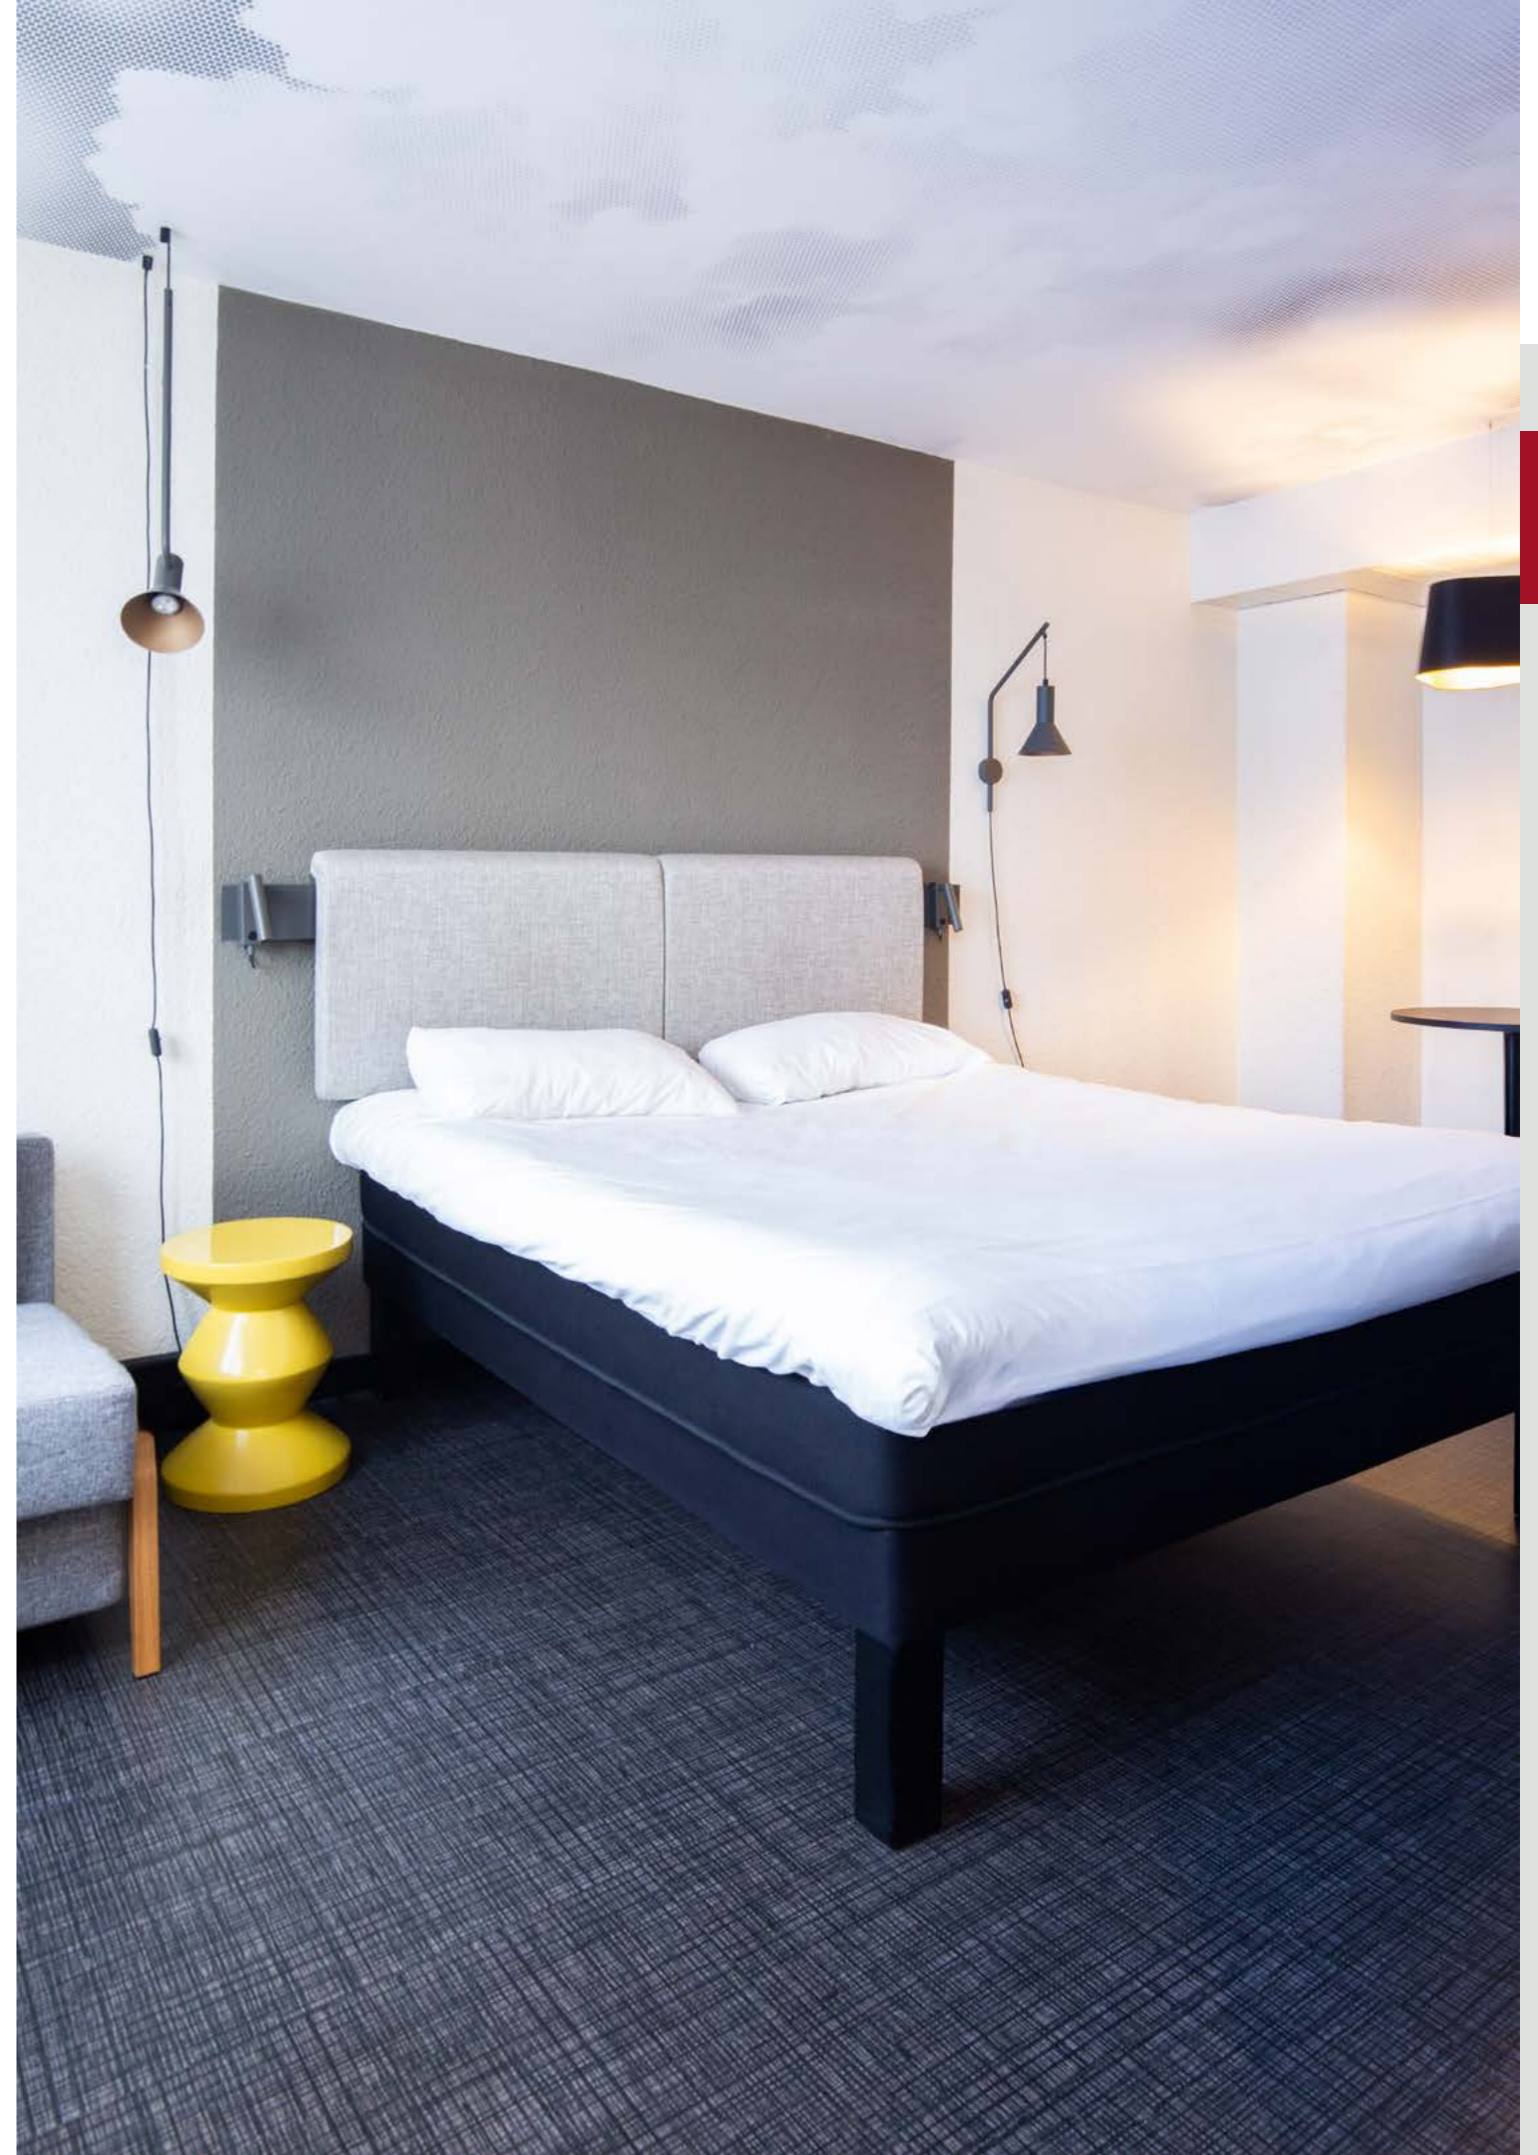

MAÎTRE D'OUVRAGE / CLIENTE
Accor

SUPERFICIE
550 m²

LVT
Native Fabric

**PHOTOGRAPHE / FOTÓGRAFO /
FOTOGRAFO**
© Valentin Bourdiol

LE CHÂPON FIN

LIEU / LUGAR / LUOGO
Bordeaux, France

MAÎTRE D'OUVRAGE / CLIENTE
Le Châpon Fin