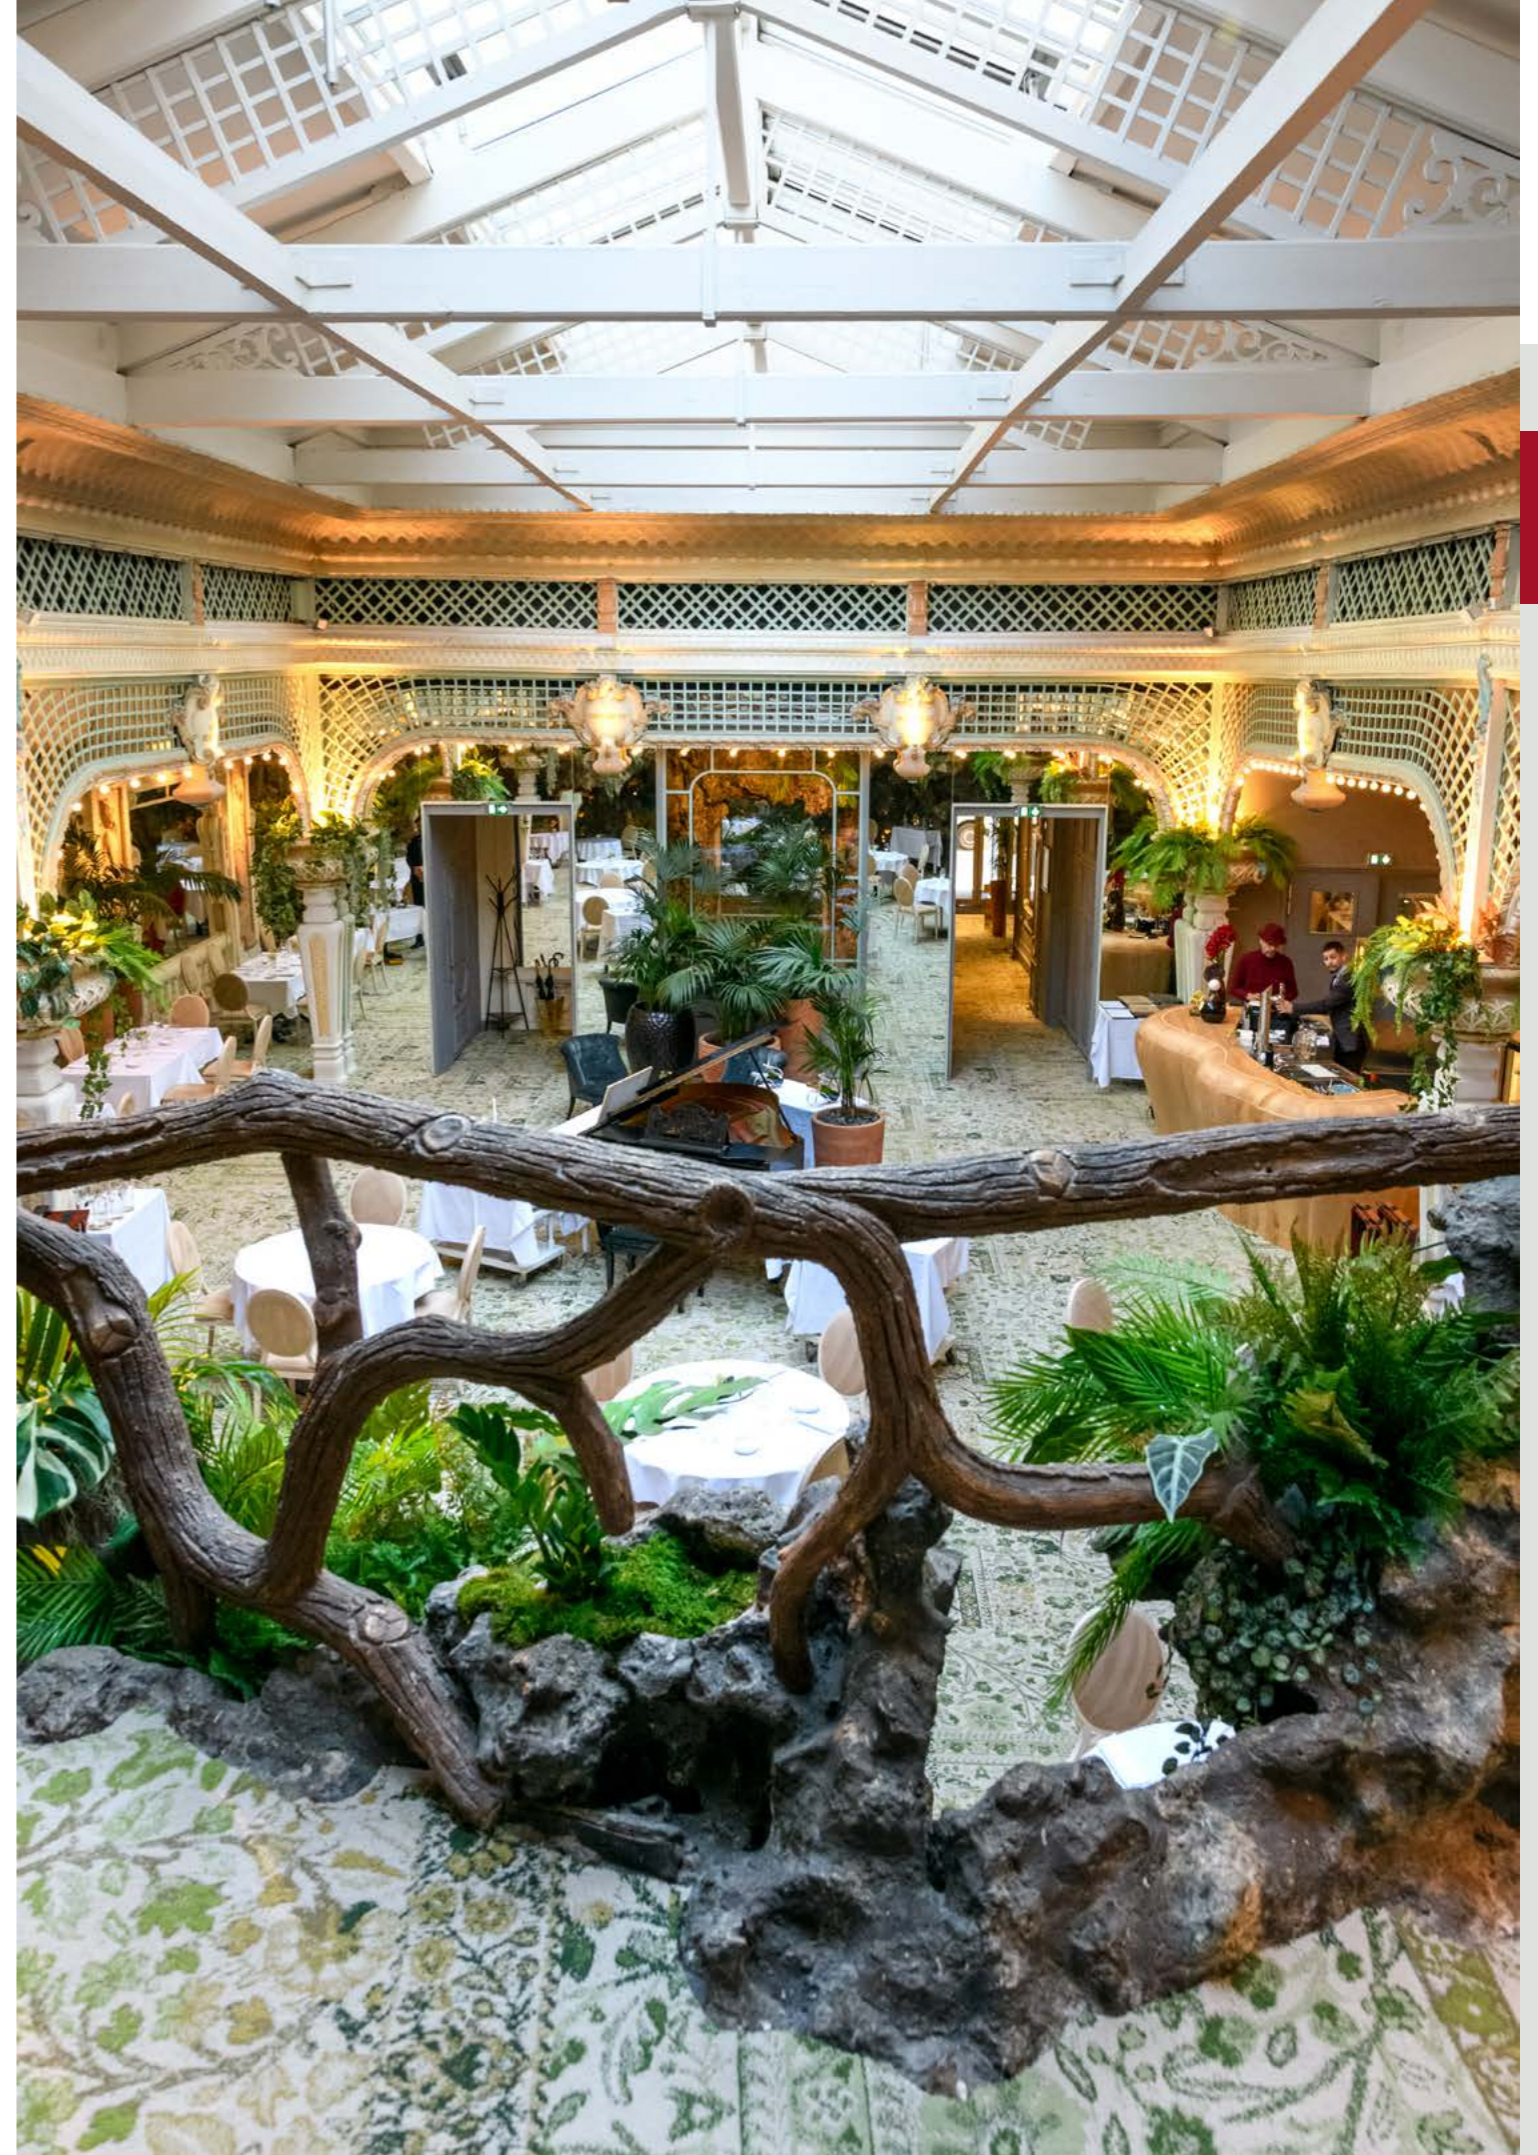

LIEU / LUGAR / LUOGO
Bordeaux, France

MAÎTRE D'OUVRAGE / CLIENTE
Le Châpon Fin

**ARCHITECTE / ARQUITECTO
/ ARCHITETTO**
David Dalidec

**POSEUR / INSTALADOR /
INSTALLATORE**
DCO Sol

SUPERFICIE
300 m²

**DALLES DE MOQUETTE / MOQUETA /
QUADROTTE DI MOQUETTE**
Hip Over History

**PHOTOGRAPHE / FOTÓGRAFO /
FOTOGRAFO**
©Elsa Abéguilé