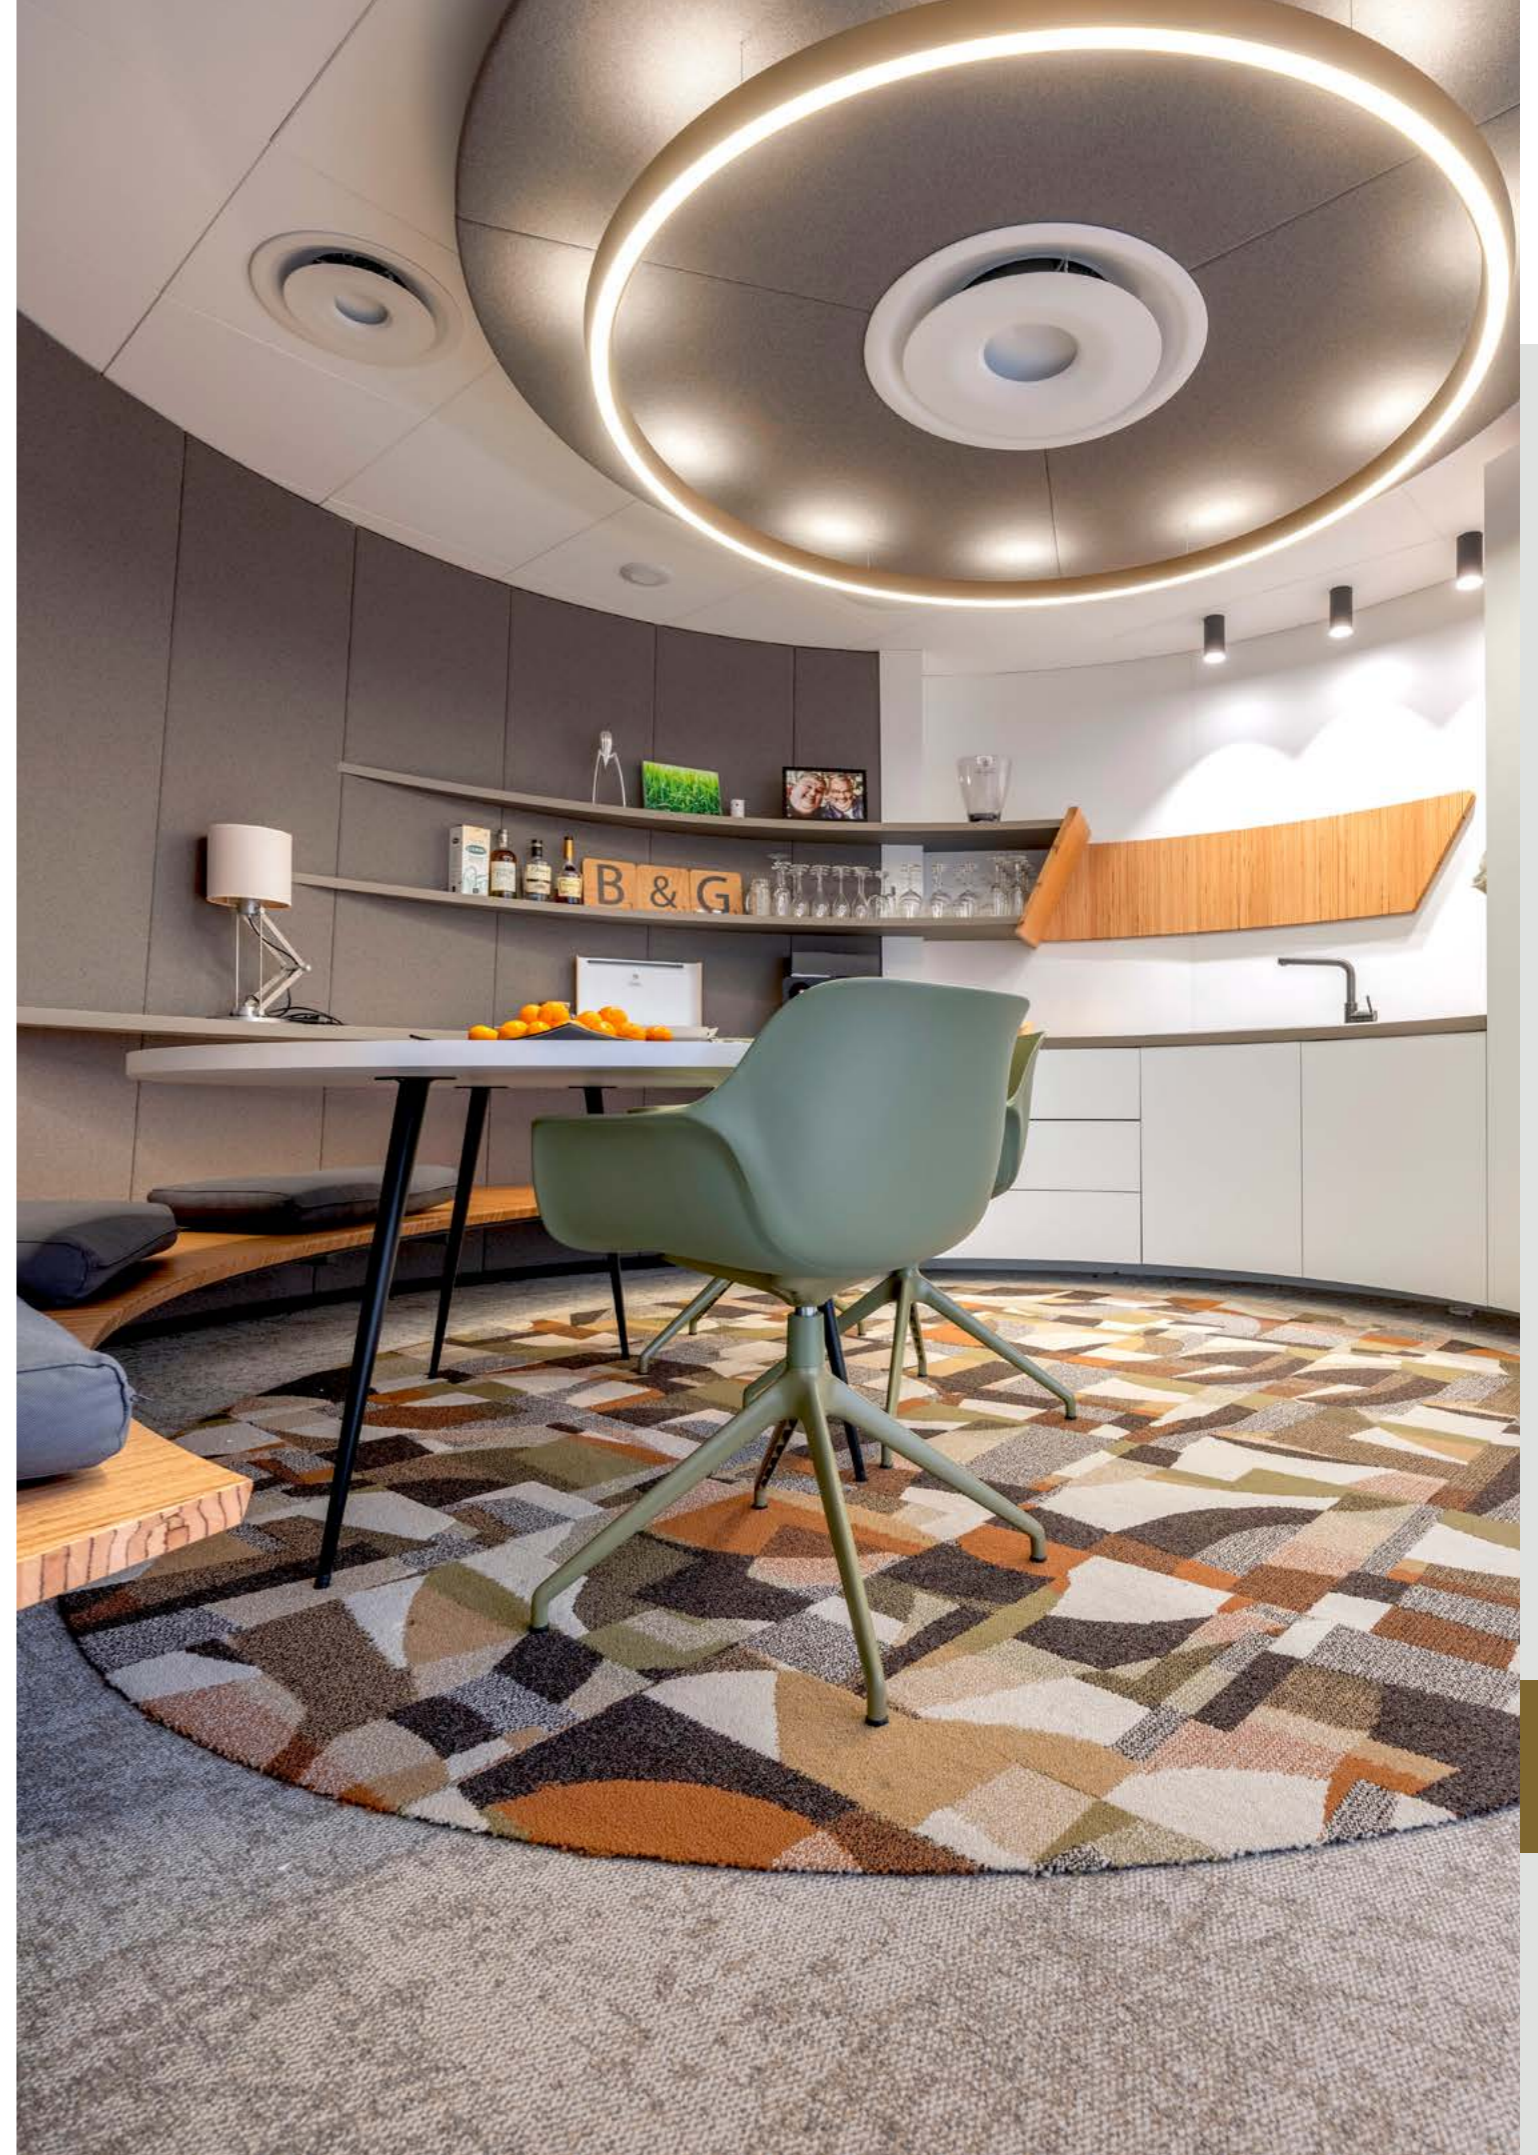

BOISSIÈRE & GAULAY

LIEU / LUGAR / LUOGO

Rennes, France

MAÎTRE D'OUVRAGE / CLIENTE

Boissière & Gaulay

**ARCHITECTE / ARQUITECTO
/ ARCHITETTO**

Boissière & Gaulay

**POSEUR / INSTALADOR /
INSTALLATORE**

Mengard Décoration

SUPERFICIE

300 m²

**DALLES DE MOQUETTE / MOQUETA /
QUADROTTE DI MOQUETTE**

Ice Breaker

Past Forward - Circa Then

SERVICES / SERVICIOS / SERVIZI

Design Studio

**PHOTOGRAPHE / FOTÓGRAFO /
FOTOGRAFO**

© Jean-François Molière