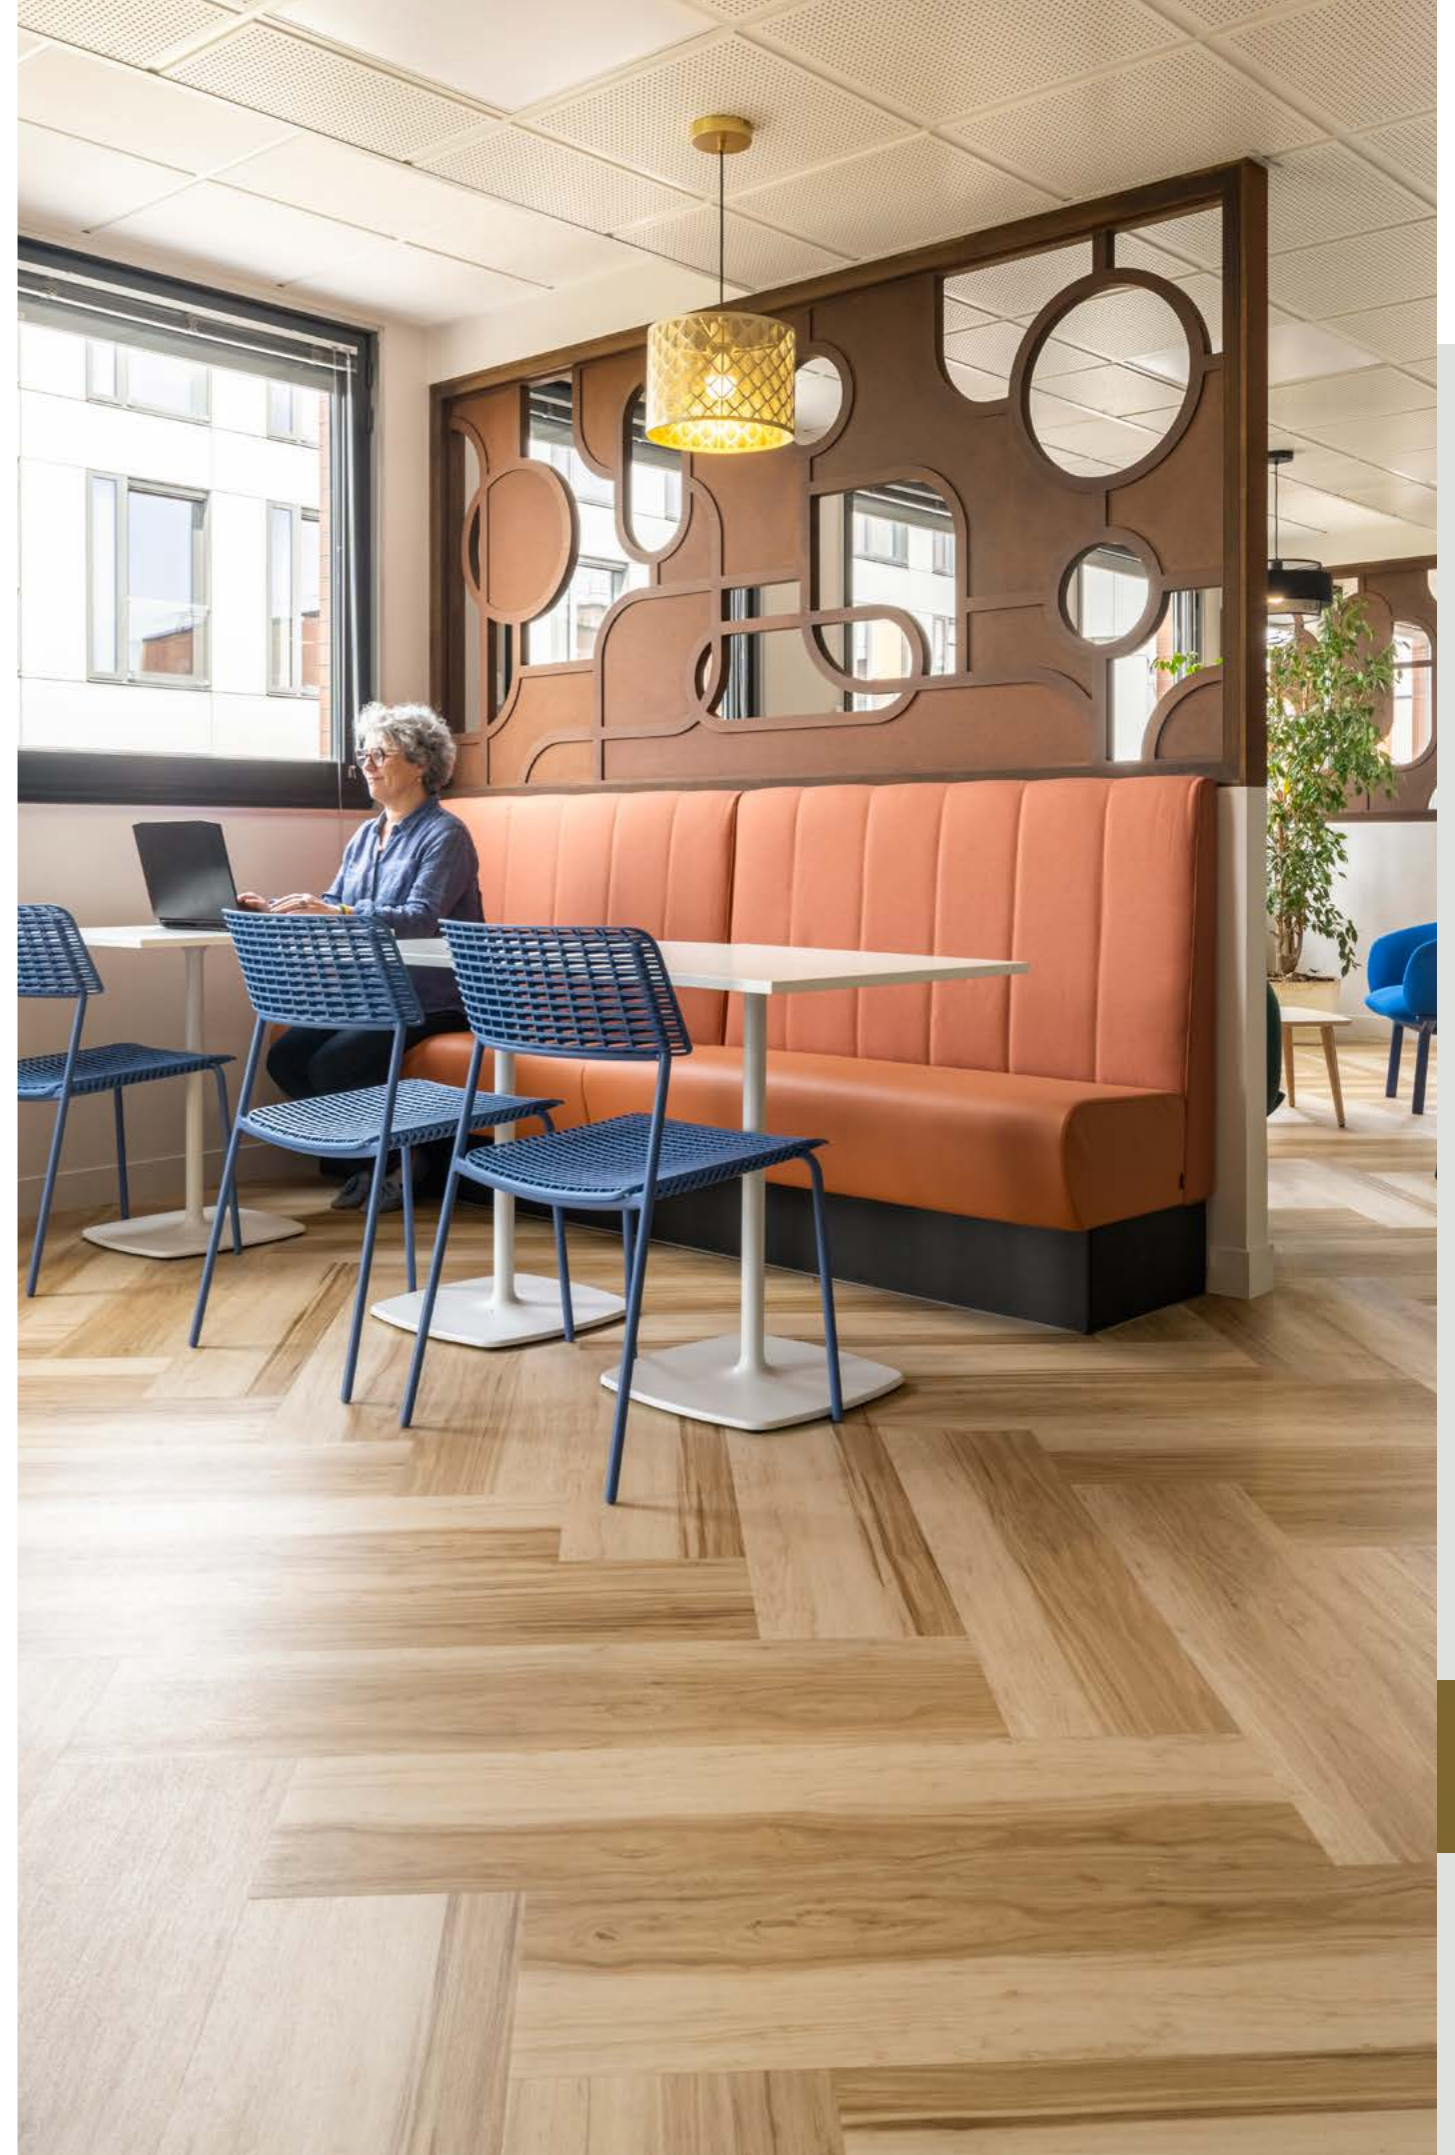

**POSEUR / INSTALADOR /
INSTALLATORE**

France Bâtiment Peinture

SUPERFICIE

1 000 m²

LVT

Brushed Lines
Fresco Valley - Great Heights
Drawn Lines

**PHOTOGRAPHE / FOTÓGRAFO /
FOTOGRAFO**

© Simon Guesdon