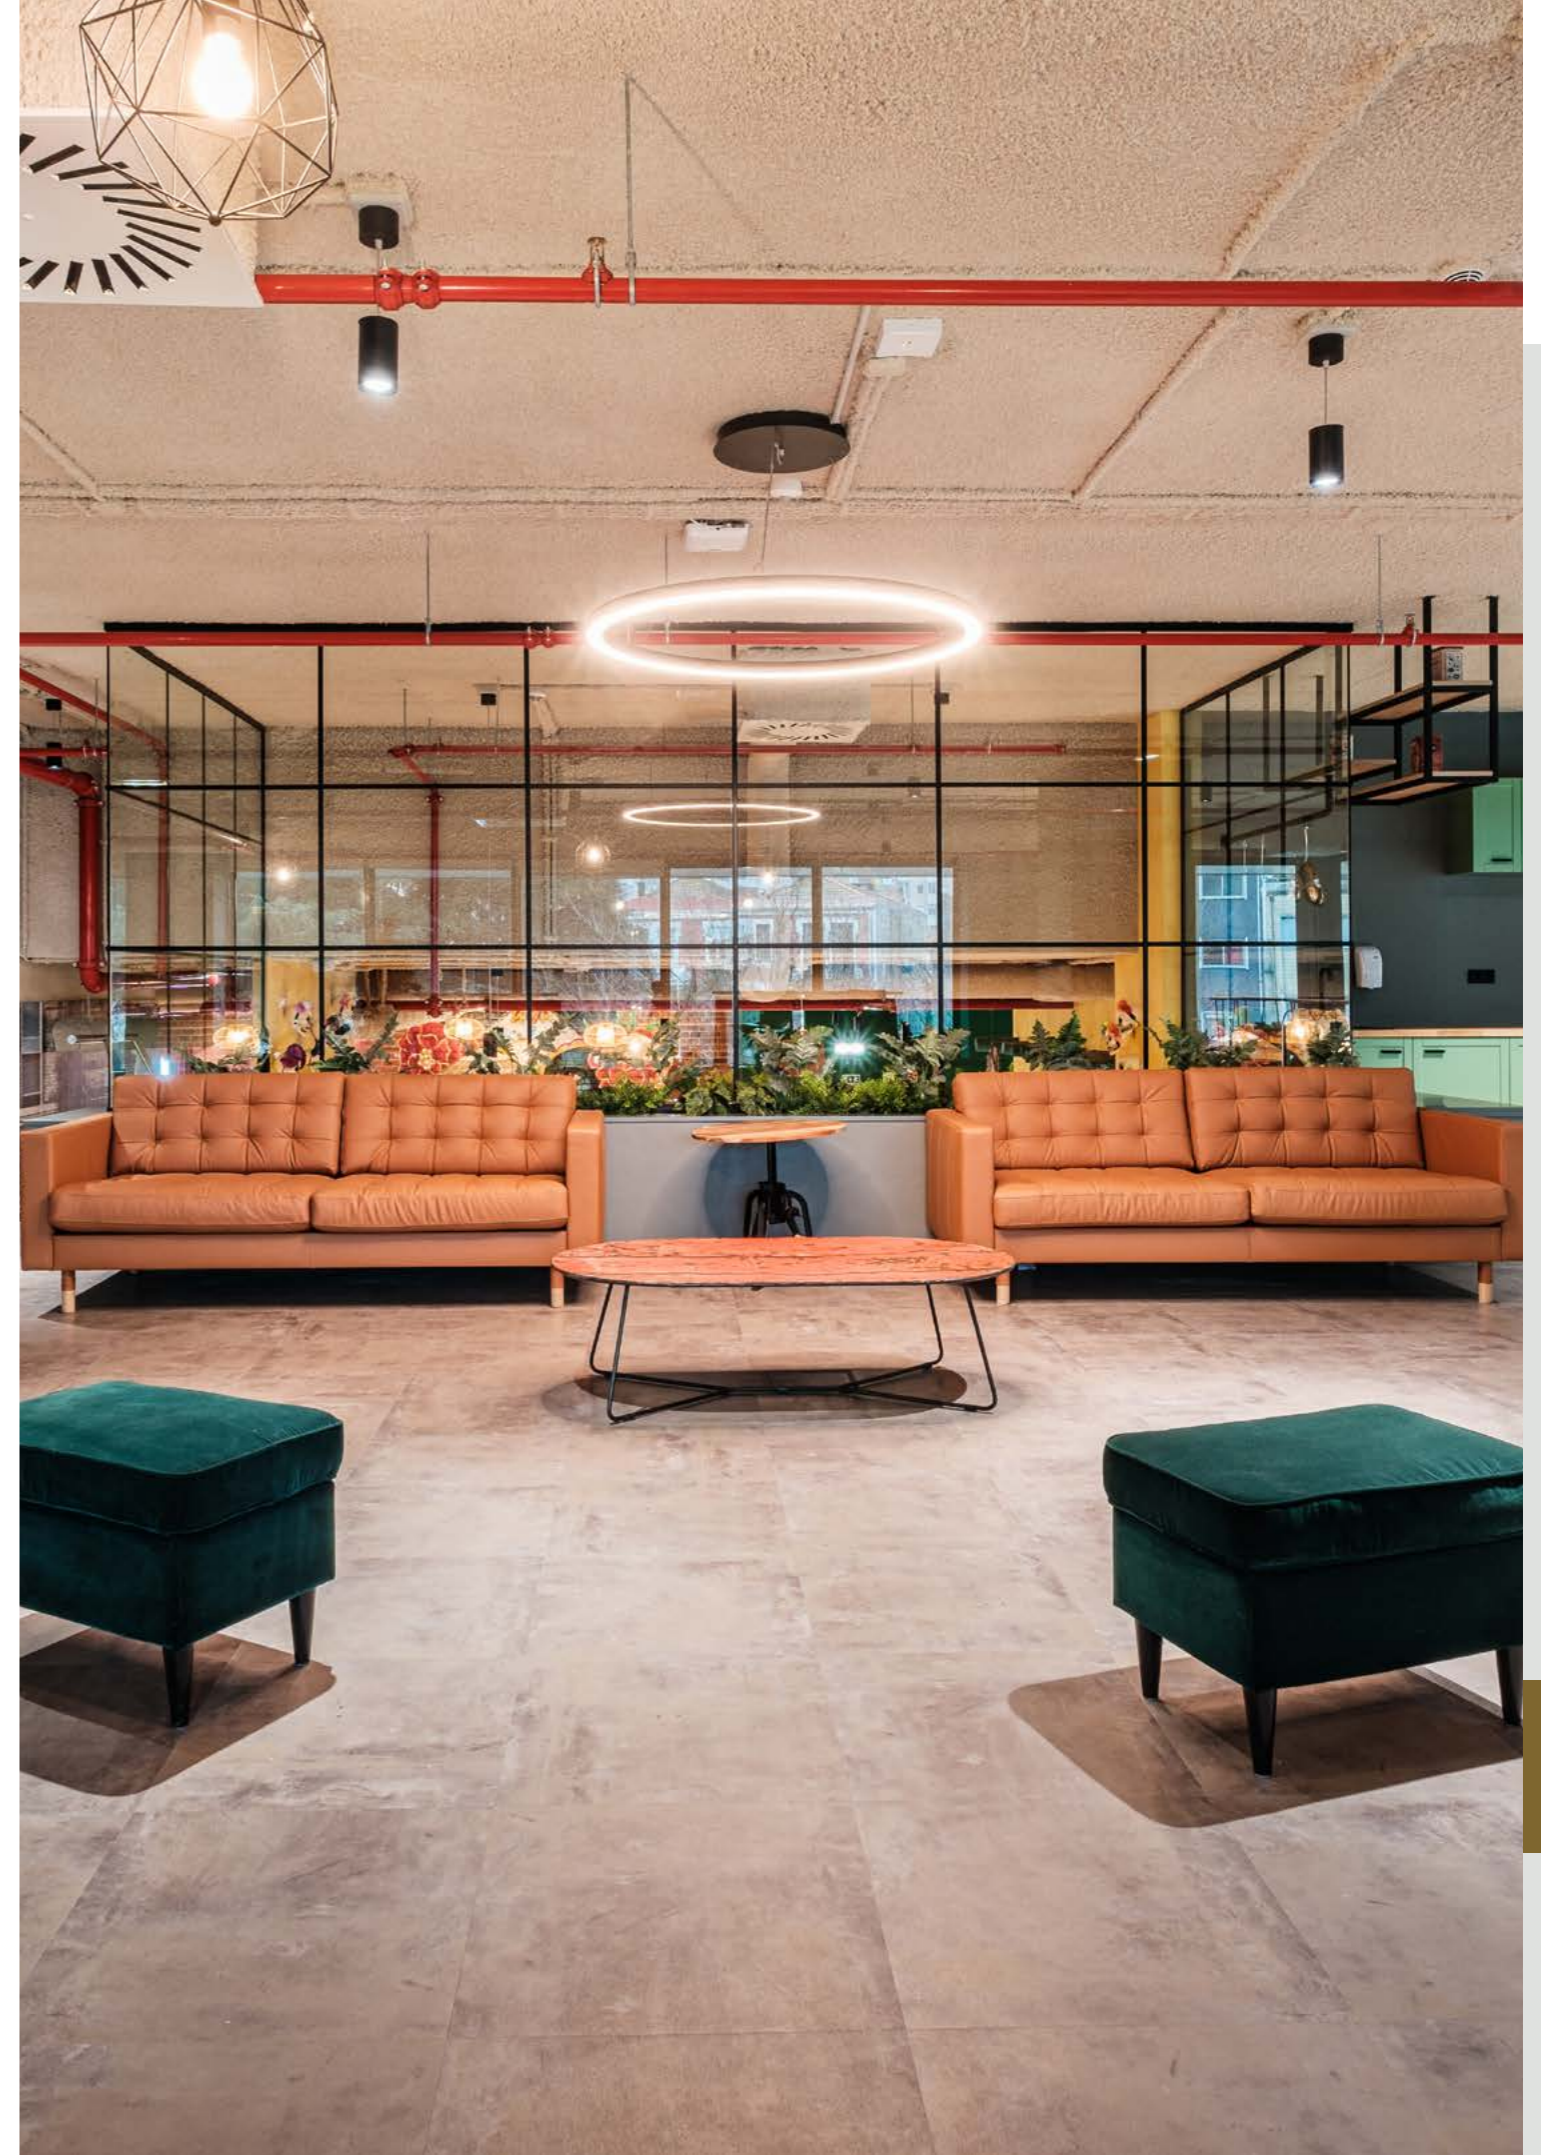

PHOTOGRAPHE / FOTÓGRAFO / FOTOGRAFO

© António & Bruno Nazário (ByAzul)