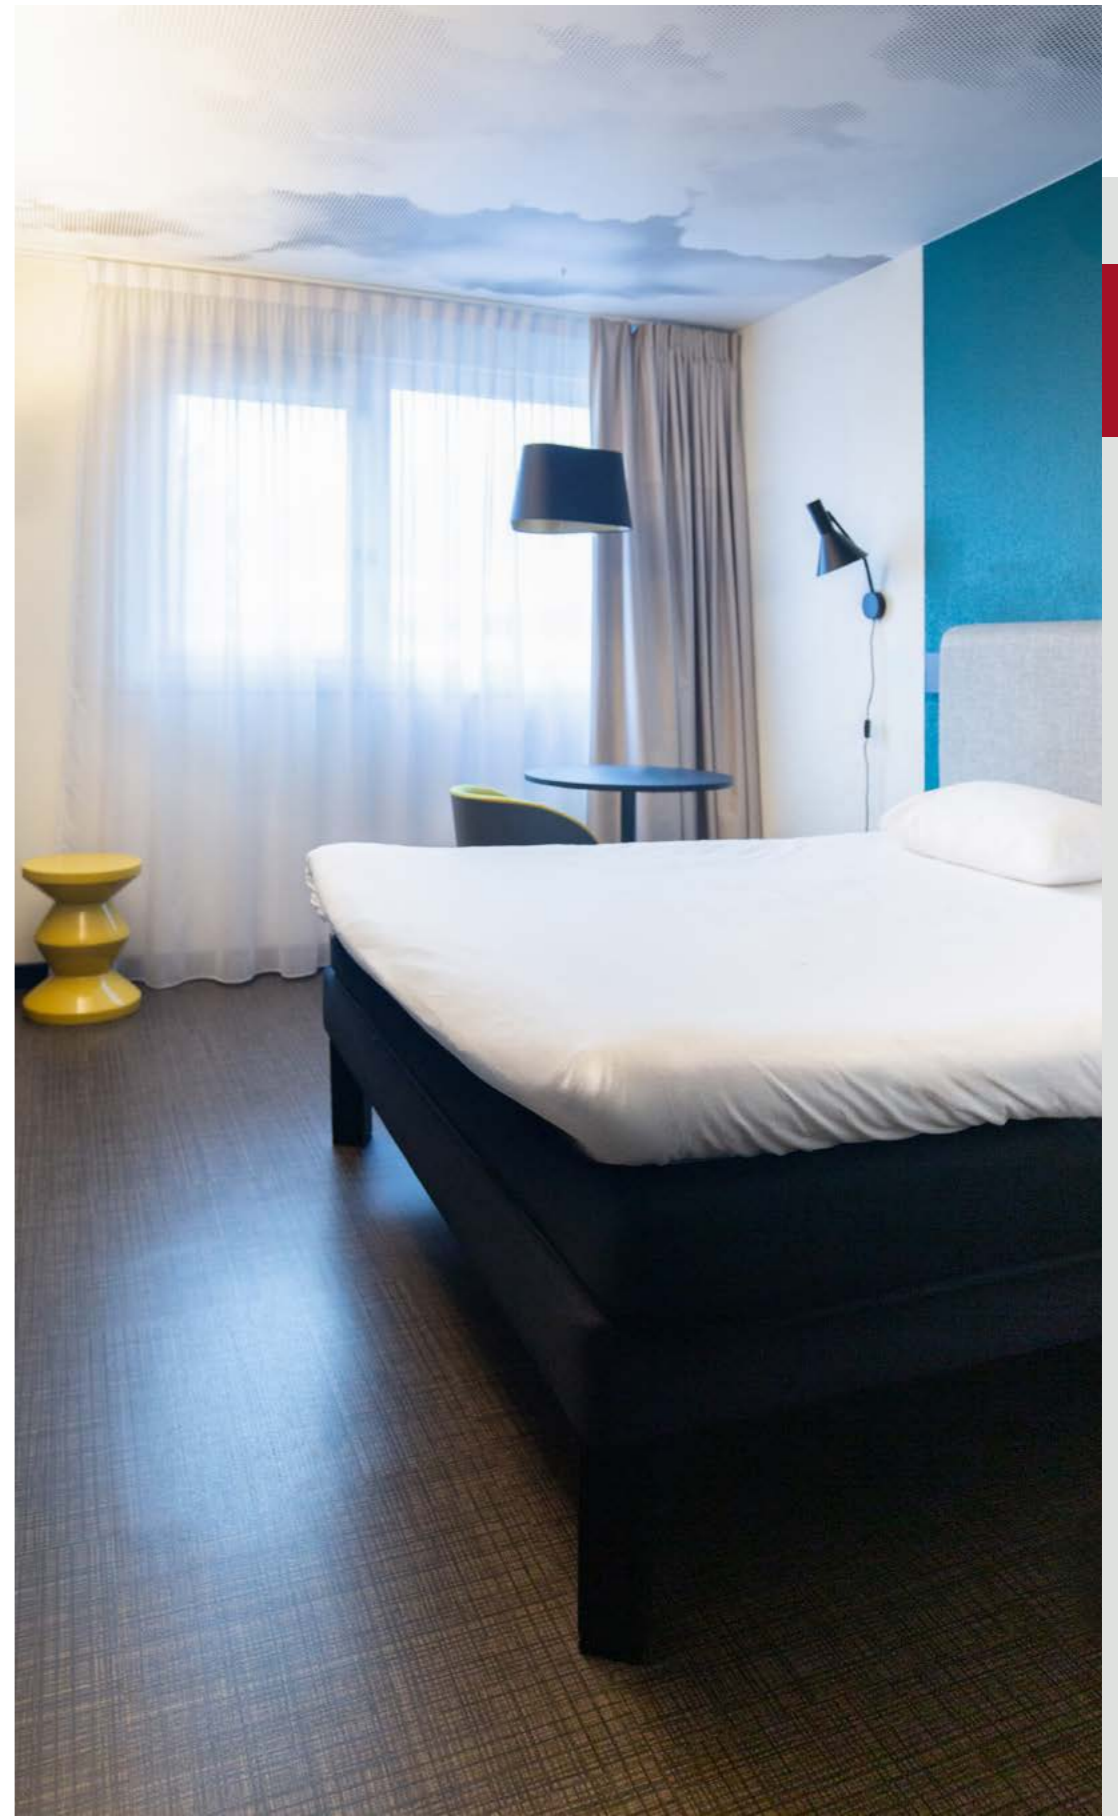

MAÎTRE D'OUVRAGE / CLIENTE
Accor

SUPERFICIE
550 m²

LVT
Native Fabric

**PHOTOGRAPHE / FOTÓGRAFO /
FOTOGRAFO**
© Valentin Bourdiol

LE CHÂPON FIN

LIEU / LUGAR / LUOGO
Bordeaux, France

MAÎTRE D'OUVRAGE / CLIENTE
Le Châpon Fin