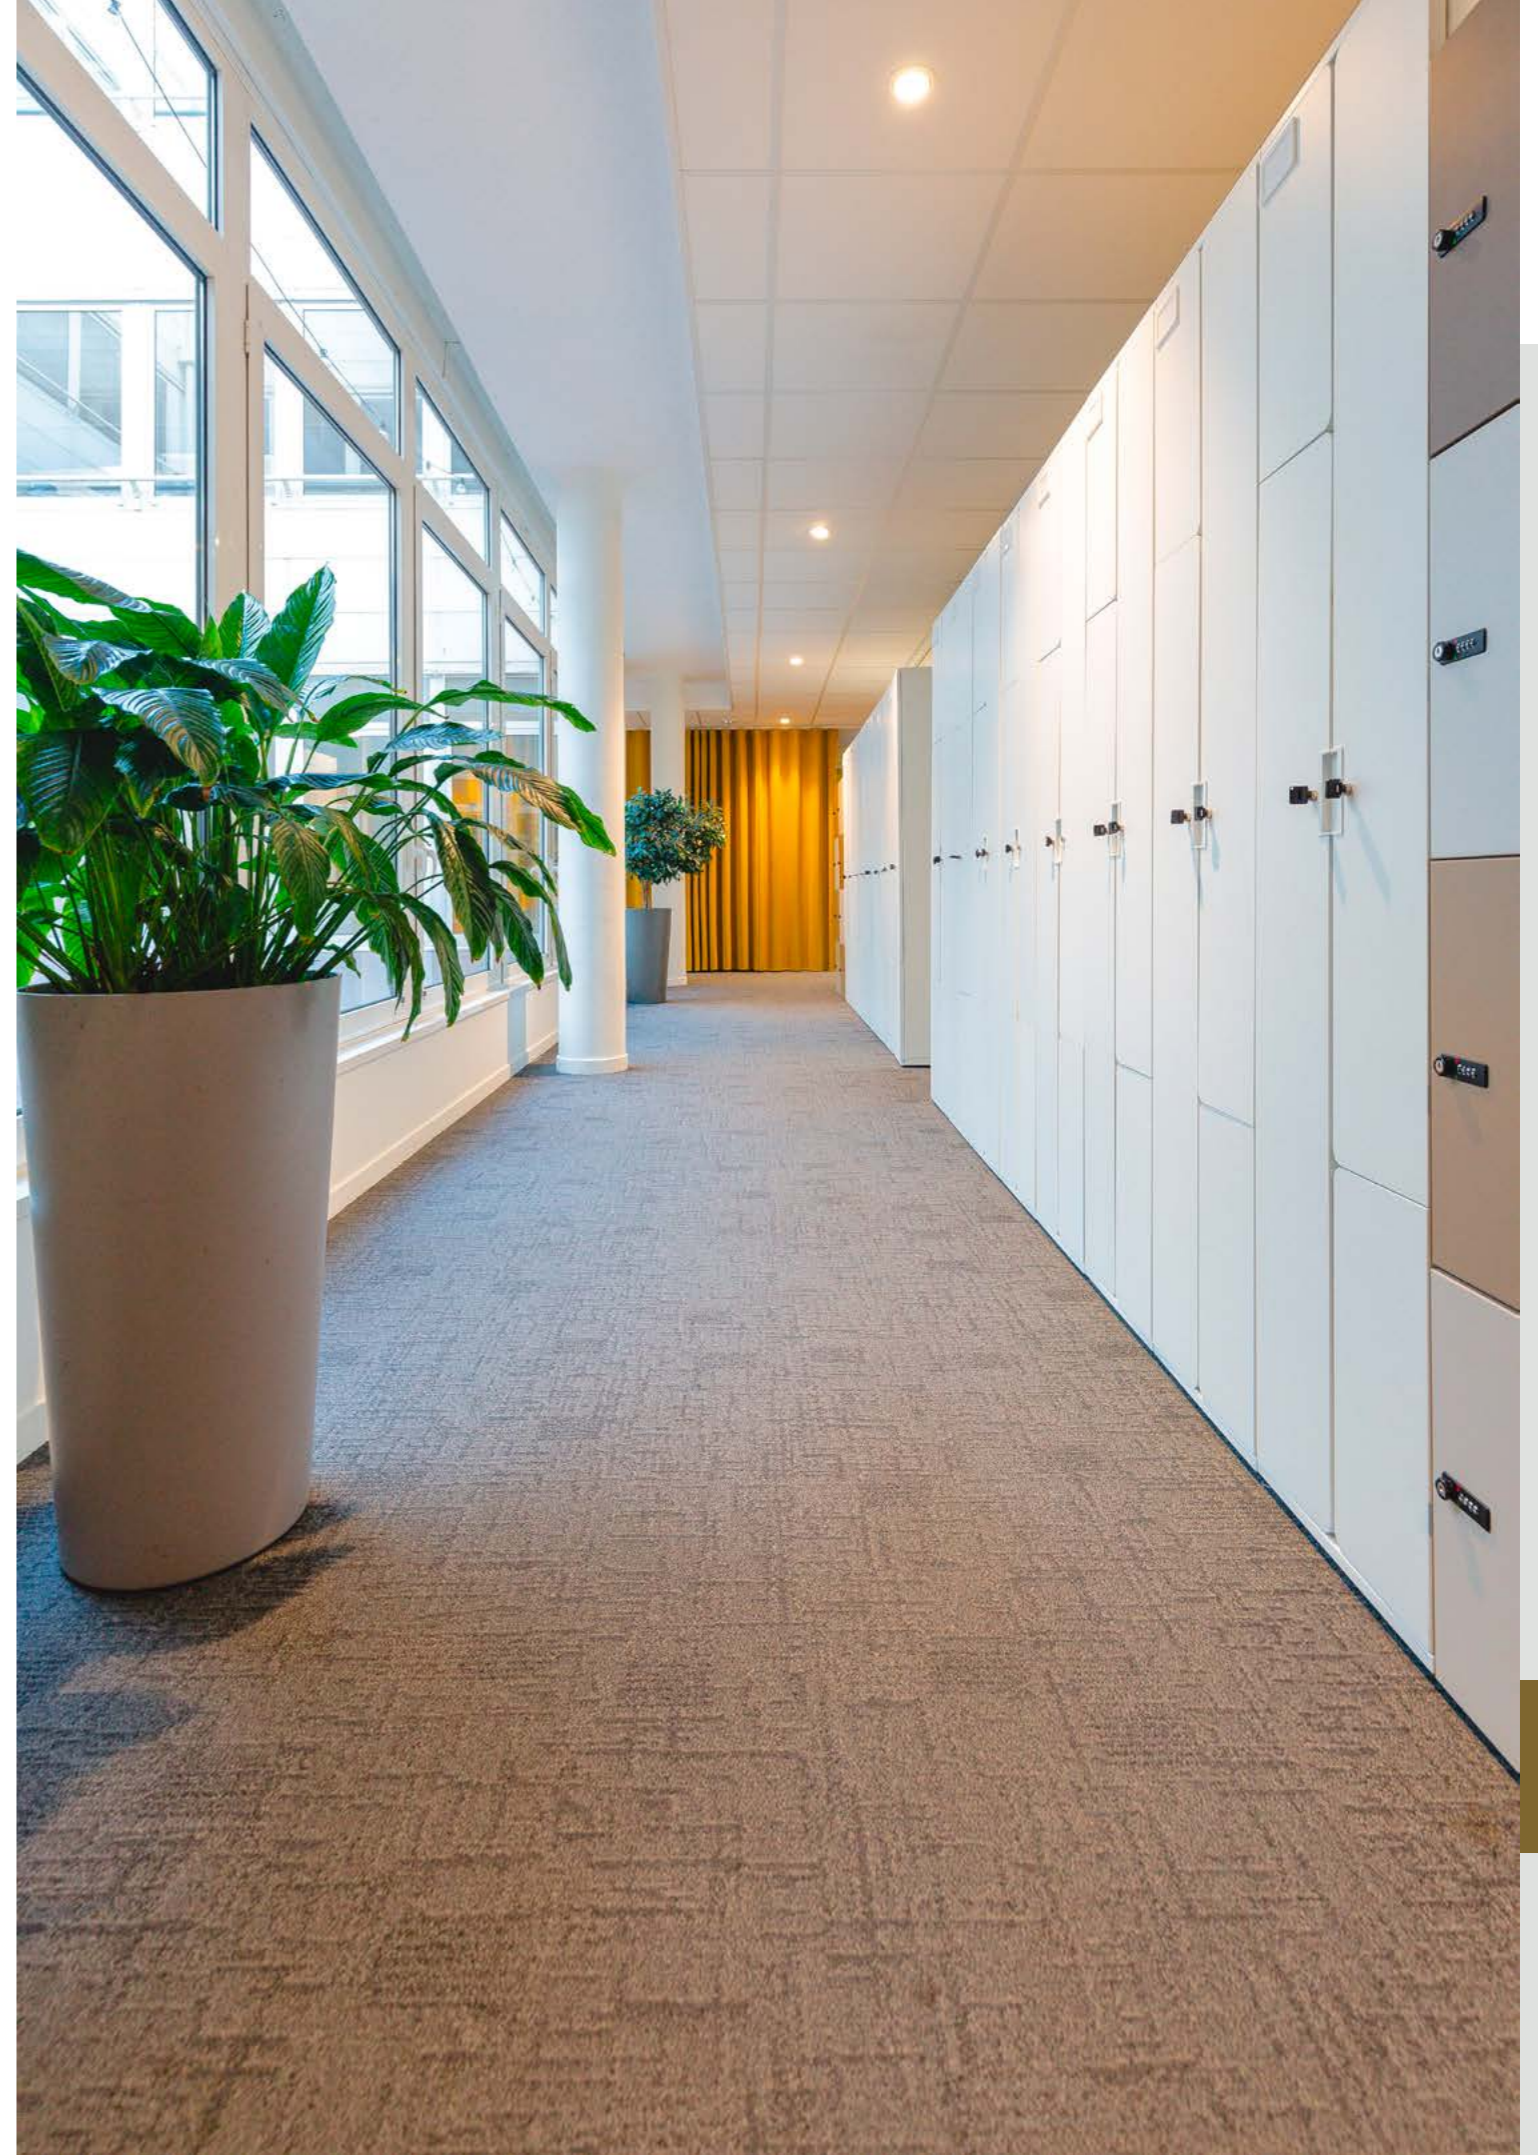

SOCIÉTÉ GÉNÉRALE - CRCM

LIEU / LUGAR / LUOGO

Lyon, France

MAÎTRE D'OUVRAGE / CLIENTE

Société Générale

ARCHITECTE / ARQUITECTO / ARCHITETTO

Archi Groupe Méditerranée - Mathieu Schmitt

POSEUR / INSTALADOR / INSTALLATORE

Helgen Lyon

SUPERFICIE

2 300 m²

DALLES DE MOQUETTE / QUADROTTE DI MOQUETTE / MOQUETA

Composure Edge

Contemplation

Embodied Beauty - Vintage Kimono

Human Connection - Rue, Stone Course

Look Both Ways - Step This Way

LVT

Look Both Ways - Walk About

SERVICES / SERVICIOS / SERVIZI

Design Studio

PHOTOGRAPHE / FOTÓGRAFO / FOTOGRAFO

© Valentin Bourdiol