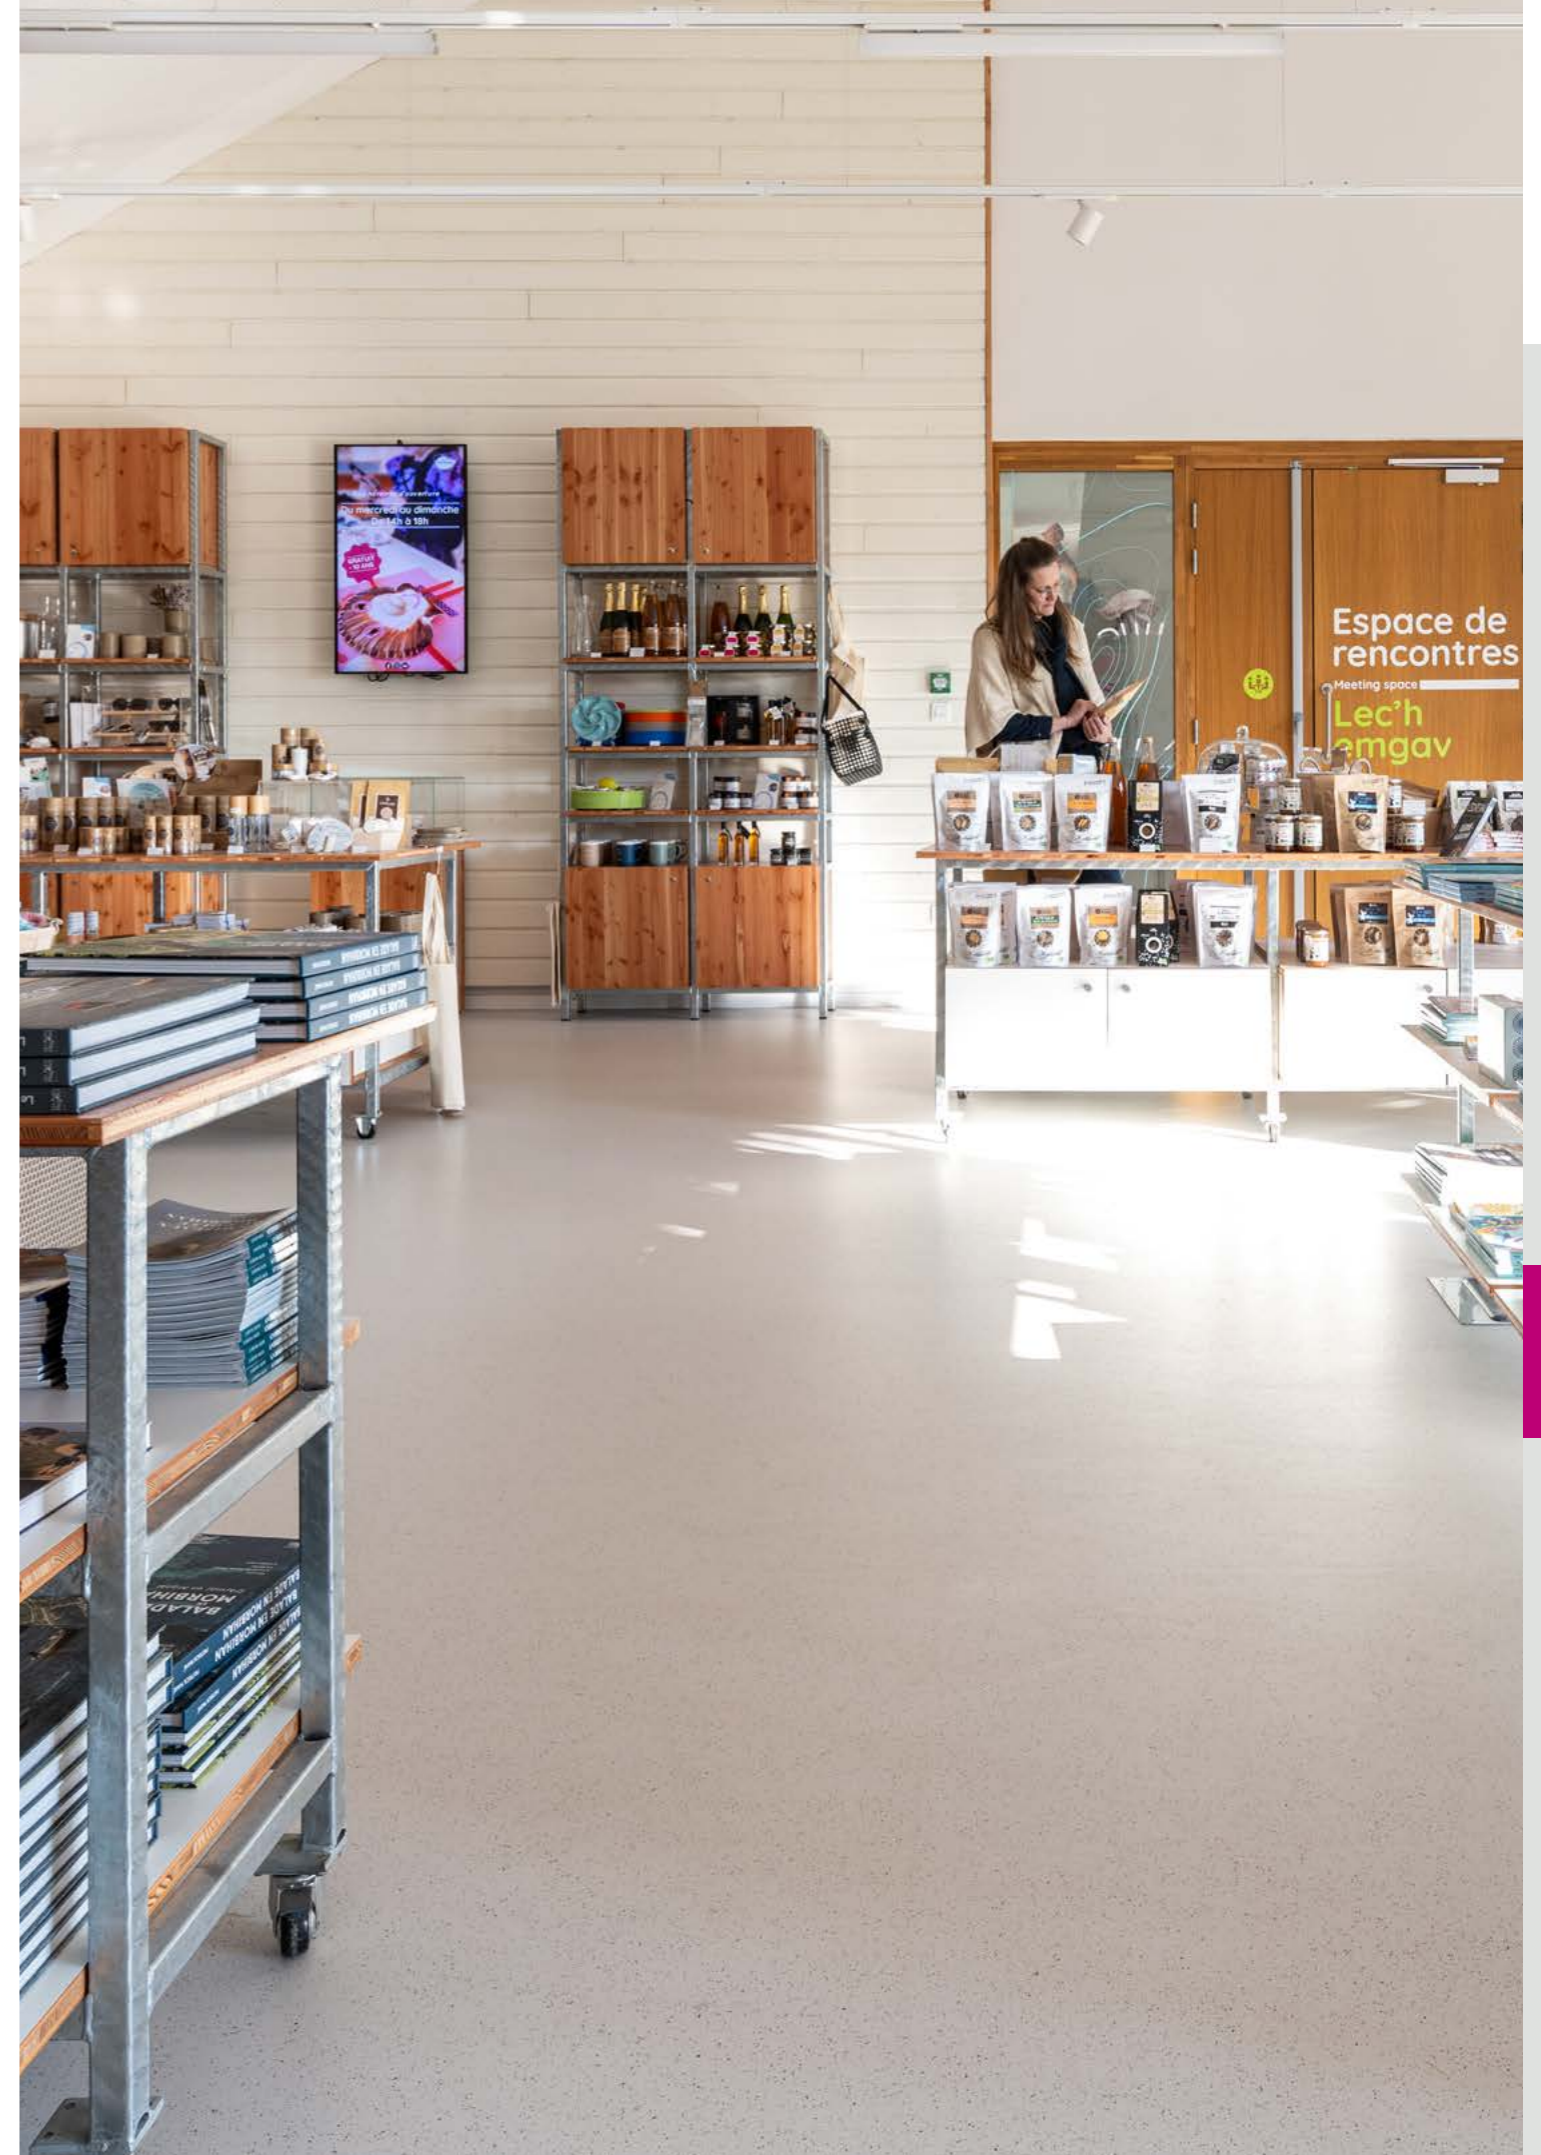

OSTRÉAPOLIS

LIEU / LUGAR / LUOGO

La Tour du Parc, France

MAÎTRE D'OUVRAGE / CLIENTE

Ostréapolis

ARCHITECTE / ARQUITECTO / ARCHITETTO

Atelier Philippe Madec

POSEUR / INSTALADOR / INSTALLATORE

Dupuy

SUPERFICIE

790 m²

CAOUTCHOUC / CAUCHO / GOMMA

noraplan unita

norament 926 grano

Plinthes à gorge S 3003

Plinthes à angle rentrant SA 7001

Plinghes droites S 1023 U

PHOTOGRAPHE / FOTÓGRAFO / FOTOGRAFO

© Simon Guesdon